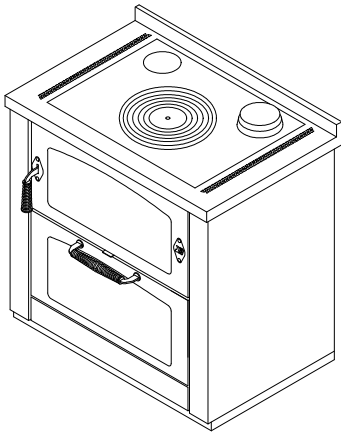

**D9 MAXI****COCINAS DE LEÑA serie "DOMINO"** **de manincor**

mm 900x600xh860

certificación CE EN12815 -15a B-VG - BIMSCH2 - VKF - UL/ULC

Disponible en los colores:

Blanco, Azul, Verde, Gris, Amarillo, Negro, Rojo, Marfil, Corten, Inox

**DOTACIONES STANDARD**

- salida de humos superior a la derecha o a la izquierda  $\varnothing$  130 mm
- puerta fuego reversible Derecha o Izquierda
- horno mm. 540x470xh260
- luz horno y termómetro
- encimera de fundición mm 650x480 con maxi anillos  $\varnothing$  320 mm
- puertas negras
- manillas inox lisas D3
- plano inox desde mm 40 (h total 860 mm)
- zócalo inox h. 30 mm

**SOBRE PEDIDO**

- puertas inox
- manillas inox a molla D1
- salida de humos posterior o lateral a la derecha o a la izquierda  $\varnothing$  130 mm
- encimera de vitrocerámica (solo salida posterior)

**ACCESORIOS**

- pasamanos inox frontal, 2 o 3 lados
- disco de alto rendimiento
- cobertura inox de la encimera

**DATOS TÉCNICOS**

Potencia nominal: 7.5 kW	Rendimiento: 87 %
Potencia máxima: 10 kW	CO con 13% de oxígeno: 0.10 %
Temperatura gases en la salida: 236 °C	Flujo salida gases: 7.2 g/s
Dimensiones cámara de combustión (LxPxH): 57x25x25 cm	Polvo con 13% de oxígeno: 26 mg/Nm <sup>3</sup>
Dimensiones abertura de carga (LxH): 55x20 cm	Toma de aire exterior ( $\varnothing$ 80 mm): sobre pedido
Depresión de la chimenea: 0.12 mbar	Peso neto/con embalaje: 200/220 kg