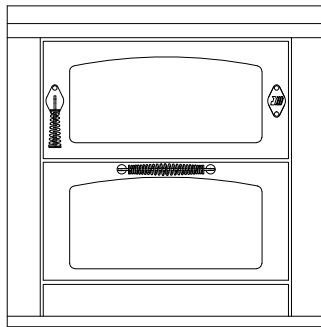

**D9 MAXI****COCINAS DE LEÑA serie "DOMINO"** **de manincor**

mm 900x600xh860

certificación CE EN12815 -15a B-VG - BIMSCH2 - VKF - UL/ULC

Disponible en los colores:

Blanco, Azul, Verde, Gris, Amarillo, Negro, Rojo, Marfil, Corten, Inox

**DOTACIONES STANDARD**

- salida de humos superior a la derecha o a la izquierda  $\varnothing$  130 mm
- puerta fuego reversible Derecha o Izquierda
- horno mm. 540x470xh260
- luz horno y termómetro
- encimera de fundición mm 650x480 con maxi anillos  $\varnothing$  320 mm
- puertas negras
- manillas inox lisas D3
- plano inox desde mm 40 (h total 860 mm)
- zócalo inox h. 30 mm

**ACCESORIOS**

- pasamanos inox frontal, 2 o 3 lados
- disco de alto rendimiento
- cobertura inox de la encimera

**DATOS TÉCNICOS**

Potencia nominal: 7.5 kW	Rendimiento: 87 %
Potencia máxima: 10 kW	CO con 13% de oxígeno: 0.10 %
Temperatura gases en la salida: 236 °C	Flujo salida gases: 7.2 g/s
Dimensiones cámara de combustión (LxPxH): 57x25x25 cm	Polvo con 13% de oxígeno: 26 mg/Nm <sup>3</sup>
Dimensiones abertura de carga (LxH): 55x20 cm	Toma de aire exterior ( $\varnothing$ 80 mm): sobre pedido
Depresión de la chimenea: 0.12 mbar	Peso neto/con embalaje: 200/220 kg