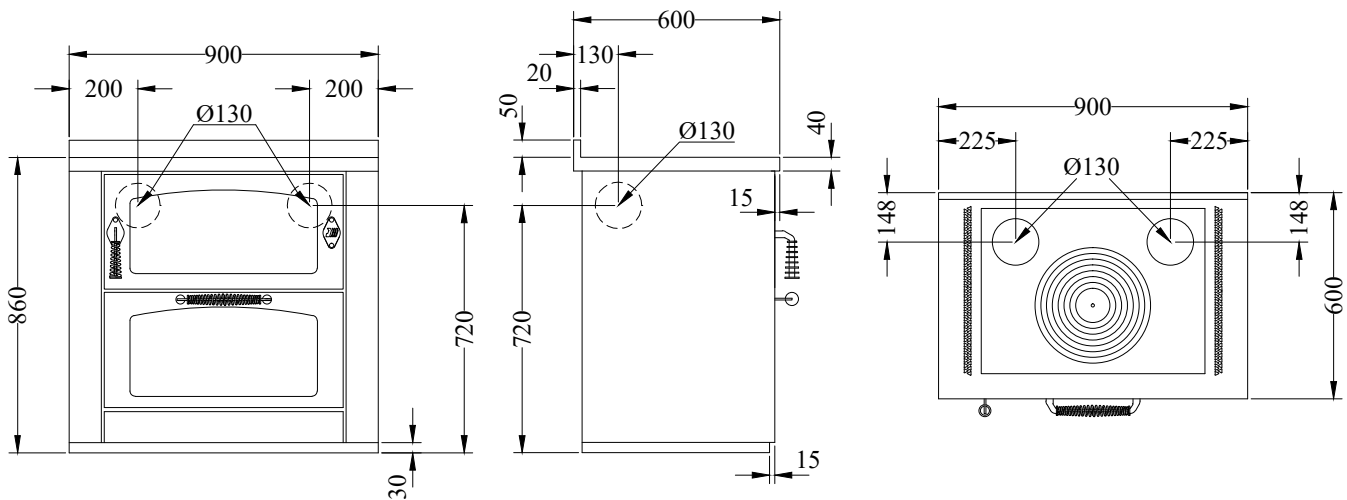

**D9 MAXI****COCINAS DE LEÑA serie "DOMINO"** **de manincor**

mm 900x600xh860

certificación CE EN12815 -15a B-VG - BIMSCH2 - VKF - UL/ULC

Disponible en los colores:

Blanco, Azul, Verde, Gris, Amarillo, Negro, Rojo, Marfil, Corten, Inox

**DOTACIONES STANDARD**

- salida de humos superior a la derecha o a la izquierda  $\varnothing$  130 mm
- puerta fuego reversible Derecha o Izquierda
- horno mm. 540x470xh260
- luz horno y termómetro
- encimera de fundición mm 650x480 con maxi anillos  $\varnothing$  320 mm
- puertas negras
- manillas inox lisas D3
- plano inox desde mm 40 (h total 860 mm)
- zócalo inox h. 30 mm

**SOBRE PEDIDO**

- puertas inox
- manillas inox a molla D1
- salida de humos posterior o lateral a la derecha o a la izquierda  $\varnothing$  130 mm
- encimera de vitrocerámica (solo salida posterior)

**ACCESORIOS**

- pasamanos inox frontal, 2 o 3 lados
- disco de alto rendimiento
- cobertura inox de la encimera

**DATOS TÉCNICOS**

Potencia nominal: 7.5 kW	Rendimiento: 87 %
Potencia máxima: 10 kW	CO con 13% de oxígeno: 0.10 %
Temperatura gases en la salida: 236 °C	Flujo salida gases: 7.2 g/s
Dimensiones cámara de combustión (LxPxH): 57x25x25 cm	Polvo con 13% de oxígeno: 26 mg/Nm <sup>3</sup>
Dimensiones abertura de carga (LxH): 55x20 cm	Toma de aire exterior ( $\varnothing$ 80 mm): sobre pedido
Depresión de la chimenea: 0.12 mbar	Peso neto/con embalaje: 200/220 kg