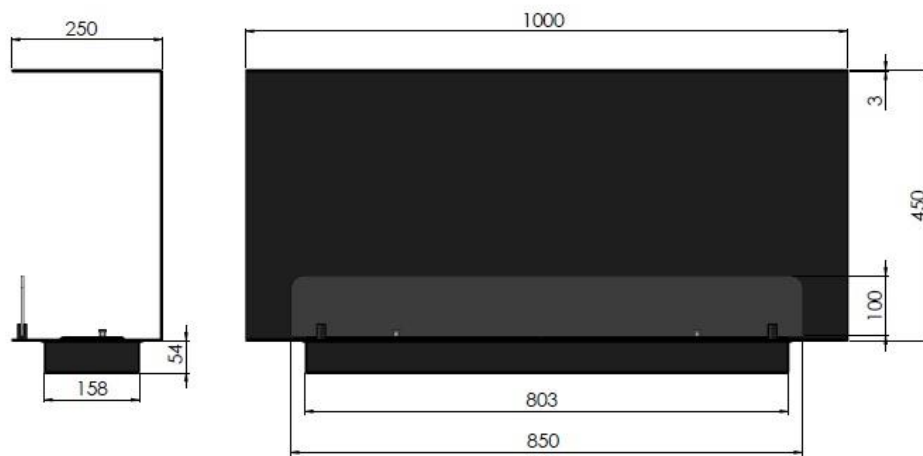

INSIDE C 1000V1

1. Dane techniczne/ Technical description/ Technische Daten

Kolor/Colour/Farbe: Czarny, black, Schwarz

Rozmiar/Size/Große: 1000X450X250 mm

Waga/Weight/Gewicht: 14 kg

2. Skład zestawu/ Components and kit/ Zusammensetzung des Satzes

Palnik/ Burner/ Brenner: 800 mm stal nierdzewna/ stainless steel/ Edelstahl

Pojemność/ Capacity/ Kapazität: 1,5L

Szyba/Glass/Glas: #4 hartowana/tempered glass/ gehartet

3. Materiał/ Material/ Tuch:

Stal malowana proszkowo, powder coated steel, pulverbeschichteter Stahl