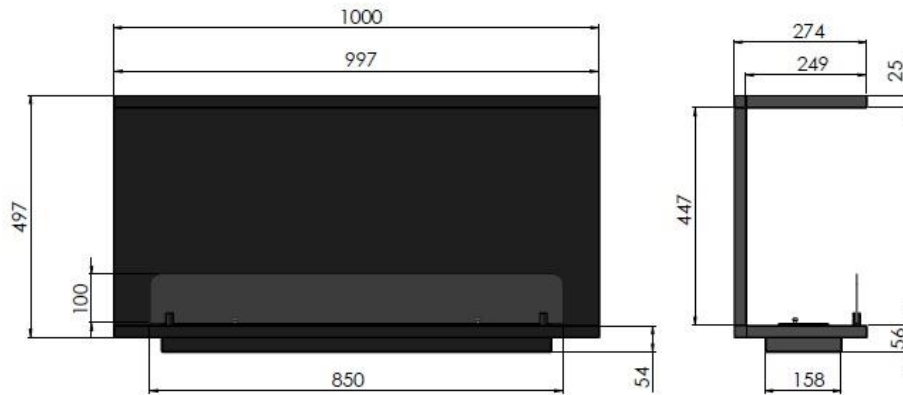

INSIDE C 1000V2

1. Dane techniczne/ Technical description/ Technische Daten

Kolor/Colour/Farbe: Czarny, black, Schwarz

Rozmiar/Size/Große: 1000X500X275 mm

Waga/Weight/Gewicht: 22kg

2. Skład zestawu/ Components and kit/ Zusammensetzung des Satzes

Palnik/ Burner/ Brenner: 800 mm stal nierdzewna/ stainless steel/ Edelstahl

Pojemność/ Capacity/ Kapazität: 1,5L

Szyba/Glass/Glas: #4 hartowana/tempered glass/ gehartet

3. Materiał/ Material/ Tuch:

Stal malowana proszkowo, powder coated steel, pulverbeschichteter Stahl