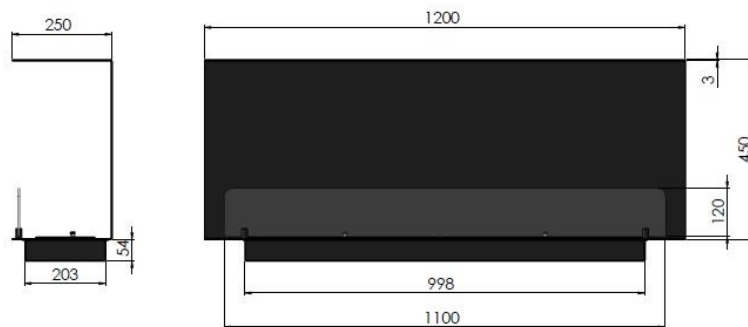

INSIDE C 1200V1

1. Dane techniczne/ Technical description/ Technische Daten

Kolor/Colour/Farbe: Czarny, black, Schwarz

Rozmiar/Size/Große: 1200X450X250 mm

Waga/Weight/Gewicht: 22 kg

Montaż/assembly/Versammlung: We wnęce/in the recess/in der Nische

2. Skład zestawu/ Components and kit/ Zusammensetzung des Satzes

Palnik/ Burner/ Brenner: 1000 mm stal nierdzewna/ stainless steel/ Edelstahl

Pojemność/ Capacity/ Kapazität: 3L

Szyba/Glass/Glas: #4 hartowana/tempered glass/ gehartet