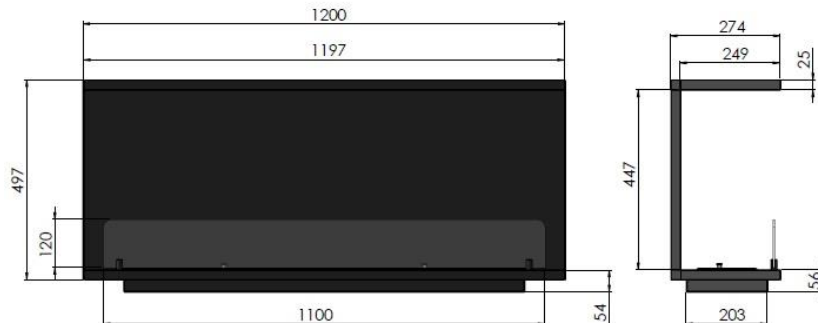

INSIDE C 1200V2

1. Dane techniczne/ Technical description/ Technische Daten

Kolor/Colour/Farbe: Czarny, black, Schwarz

Rozmiar/Size/Große: 1200X500X275 mm

Waga/Weight/Gewicht: 24 kg

Montaż/assembly/Versammlung: We wnęce/in the recess/in der Nische

2. Skład zestawu/ Components and kit/ Zusammensetzung des Satzes

Palnik/ Burner/ Brenner: 1000 mm stal nierdzewna/ stainless steel/ Edelstahl

Pojemność/ Capacity/ Kapazität: 3L

Szyba/Glass/Glas: #4 hartowana/tempered glass/ gehartet