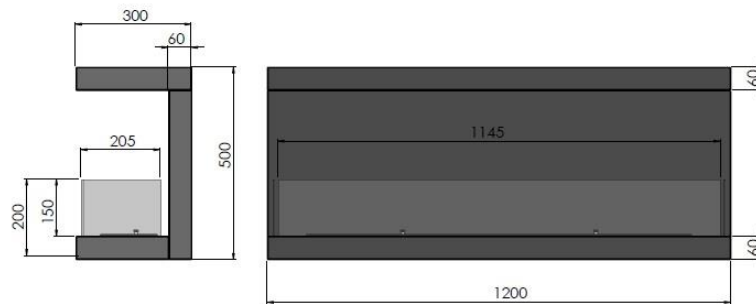

INSIDE C 1200V3

1. Dane techniczne/ Technical description/ Technische Daten

Kolor/Colour/Farbe: Czarny, black, Schwarz

Rozmiar/Size/Große: 1200X500X300 mm

Waga/Weight/Gewicht: 30 kg

Montaż/assembly/Versammlung: We wnęce/in the recess/in der Nische

2. Skład zestawu/ Components and kit/ Zusammensetzung des Satzes

Palnik/ Burner/ Brenner: 1000 mm stal nierdzewna/ stainless steel/ Edelstahl

Pojemność/ Capacity/ Kapazität: 3L

Szyba/Glass/Glas: #4 hartowana/tempered glass/ gehartet