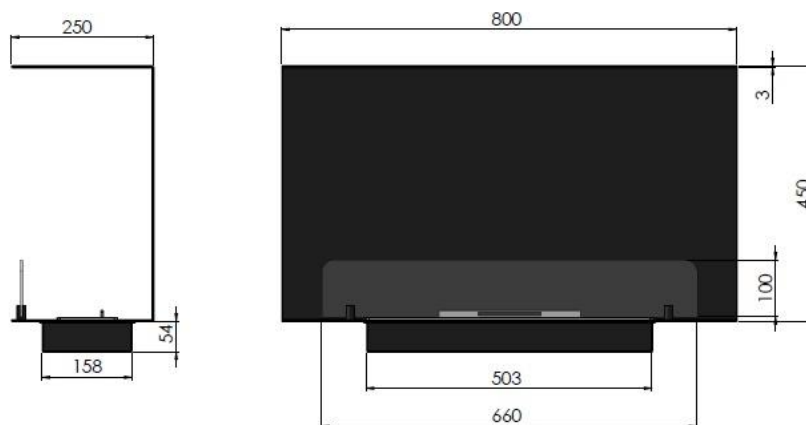

INSIDE C 800V1

1. Dane techniczne/ Technical description/ Technische Daten

Kolor/Colour/Farbe: Czarny, black, Schwarz

Rozmiar/Size/Große: 800X450X250 mm

Waga/Weight/Gewicht: 12 kg

Montaż/assembly/Versammlung: We wnęce/in the recess/in der Nische

2. Skład zestawu/ Components and kit/ Zusammensetzung des Satzes

Palnik/ Burner/ Brenner: 500 mm stal nierdzewna/ stainless steel/ Edelstahl

Pojemność/ Capacity/ Kapazität: 1L

Szyba/Glass/Glas: #4 hartowana/tempered glass/ gehartet