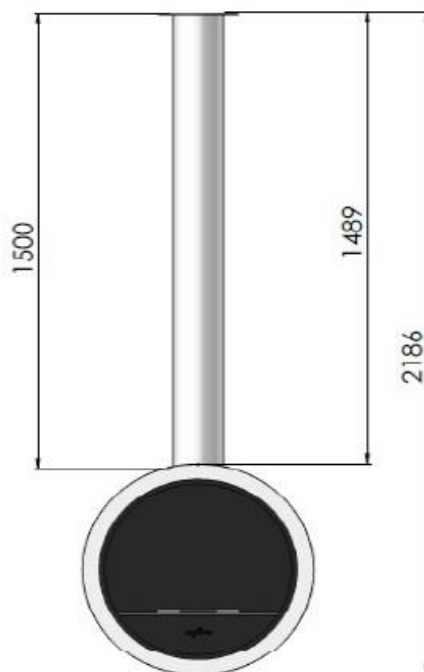

INCYRCLE

1. Dane techniczne/ Technical description/ Technische Daten

Kolor/Colour/Farbe: Biały, czarny / white, black/ weiß, schwarz

Rozmiar/Size/Große: 700x250x2190mm

Waga/Weight/Gewicht: 22 kg

Montaż/assembly/Versammlung: Wiszący z sufitu/hanging from the ceiling / von der Decke hängen

2. Skład zestawu/ Components and kit/ Zusammensetzung des Satzes

Palnik/ Burner/ Brenner: 500 mm stal nierdzewna/ stainless steel/ Edelstahl

Pojemność/ Capacity/ Kapazität: 1L

Szyba/Glass/Glas: 4mm hartowana/tempered glass/ gehartet

3. Materiał/ Material/ Tuch:

Stal czarna malowana proszkowo / Powder coated steel / Schwarz pulverbeschichteter Stahl