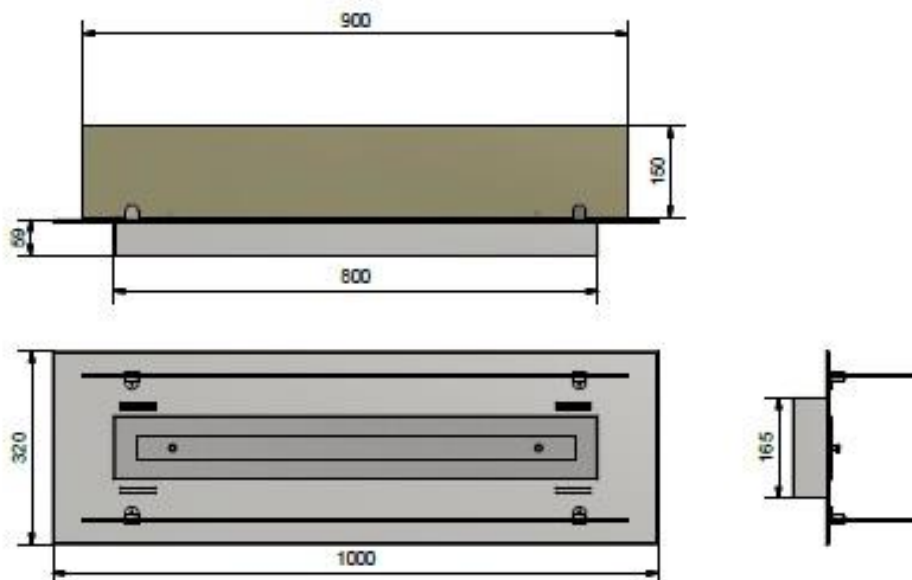

WKŁAD INSTERT 1000

1. Dane techniczne/ Technical description/ Technische Daten

Kolor/Colour/Farbe: stalowy/ steel/ stahl

Rozmiar/Size/Große: 600X320X50 mm

Waga/Weight/Gewicht: 16 kg

Montaż/assembly/Versammlung: Montaż w materiał niewrażliwym na podwyższone temperatury/
Installation in material insensitive to elevated temperatures/
Einbau in Material, das unempfindlich gegen erhöhte
Temperaturen ist

2. Skład zestawu/ Components and kit/ Zusammensetzung des Satzes

Palnik/ Burner/ Brenner: 800 mm stal nierdzewna/ stainless steel/ Edelstahl

Pojemność/ Capacity/ Kapazität: 1,5l

Szyba/Glass/Glas: 4mm hartowana/tempered glass/ gehartet