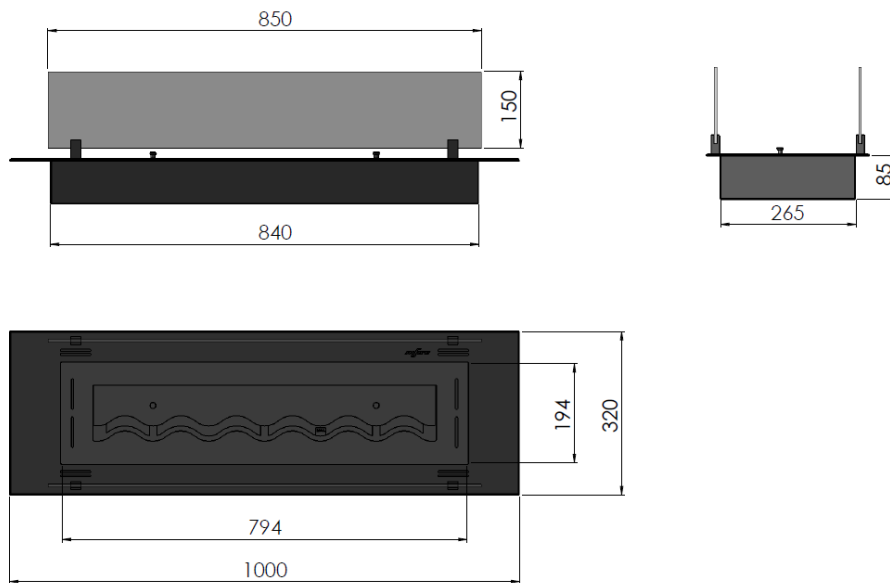

INSERT BLACK 1000

1. Dane techniczne/ Technical description/ Technische Daten

Kolor/Colour/Farbe: Czarny, black, schwarz

Rozmiar/Size/Große: 1000X320X85 mm/+szyby/glasses 150mm

Waga/Weight/Gewicht: 26kg (wysyłane na palecie o wym. 1200mmx800mmx400mm i wadze 41kg/ shipped on a pallet with dimensions 1200mmx800mmx400mm and weighs 41kgs /Der Versand erfolgt auf einer Palette mit den Maßen 1200 mm x 800 mm x 400 mm und einem Gewicht von 41kg)

2. Skład zestawu/ Components and kit/ Zusammensetzung des Satzes

Obudowa/ Box /Korpus

Palnik/ Burner/ Brenner: 800mm stal nierdzewna BLACK/ 800mm stainless steel black / 800mm Edelstahl schwarz

Szyby/Glasses/Glass: 8mm hartowana/tempered glass/ gehartet Optiwhite