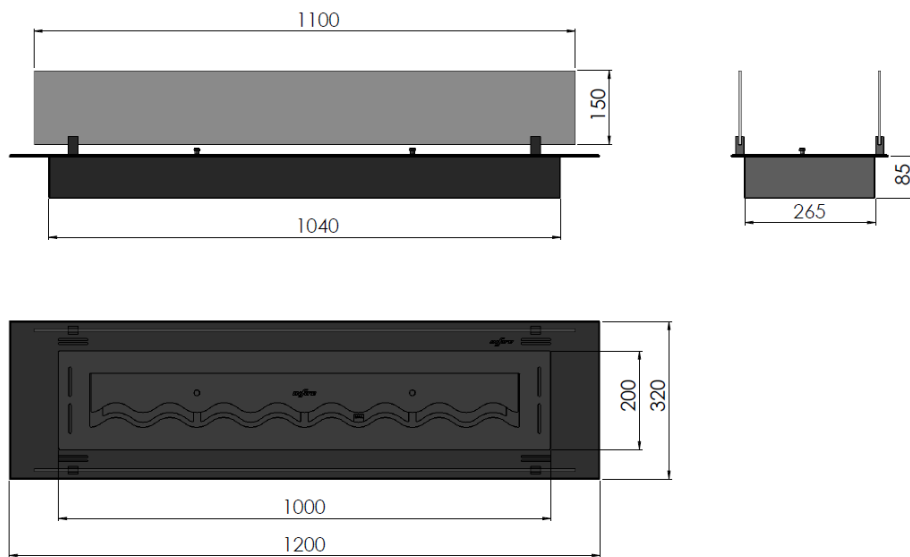

# INSERT BLACK 1200

## 1. Dane techniczne/ Technical description/ Technische Daten

Kolor/Colour/Farbe: Czarny, black, schwarz

Rozmiar/Size/Große: 1200X320X85 mm/+szyby/glasses 150mm

Waga/Weight/Gewicht: 32kg (wysyłane na palecie o wym. 1200mmx800mmx400mm i wadze 47kg/ shipped on a pallet with dimensions 1200mmx800mmx400mm and weighs 47kgs /Der Versand erfolgt auf einer Palette mit den Maßen 1200 mm x 800 mm x 400 mm und einem Gewicht von 47kg)

## 2. Skład zestawu/ Components and kit/ Zusammensetzung des Satzes

Obudowa/ Box /Korpus

Palnik/ Burner/ Brenner: 1000mm stal nierdzewna BLACK/ 1000mm stainless steel black / 1000mm Edelstahl schwarz

Szyby/Glasses/Glass: 8mm hartowana/tempered glass/ gehartet Optiwhite