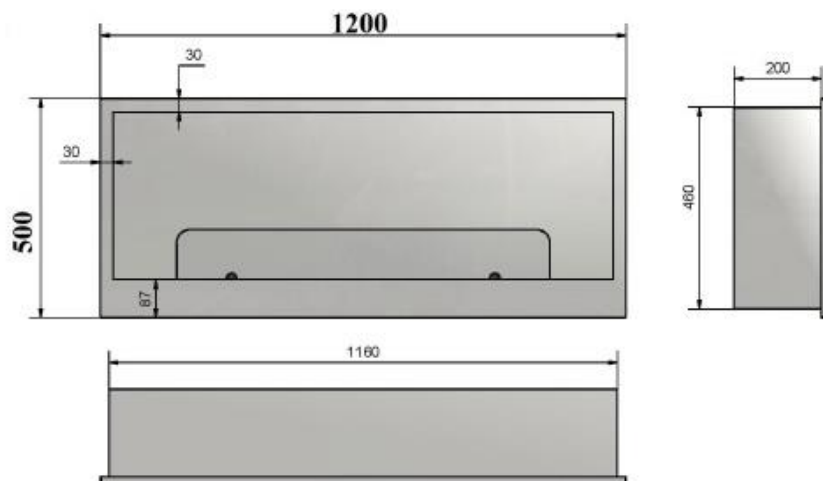

INSIDE 1200

1. Dane techniczne/ Technical description/ Technische Daten

Kolor/Colour/Farbe: Czarny/ Black/ Schwarz

Rozmiar/Size/Große: 1200X500X200 mm

Waga/Weight/Gewicht: 24 kg

Montaż/assembly/Versammlung: We wnęce/in the recess/in der Nische

2. Skład zestawu/ Components and kit/ Zusammensetzung des Satzes

Palnik/ Burner/ Brenner: 800 mm stal nierdzewna/ stainless steel/ Edelstahl

Pojemność/ Capacity/ Kapazität: 1,5L

Szyba/Glass/Glas: 4mm hartowana/tempered glass/ gehartet