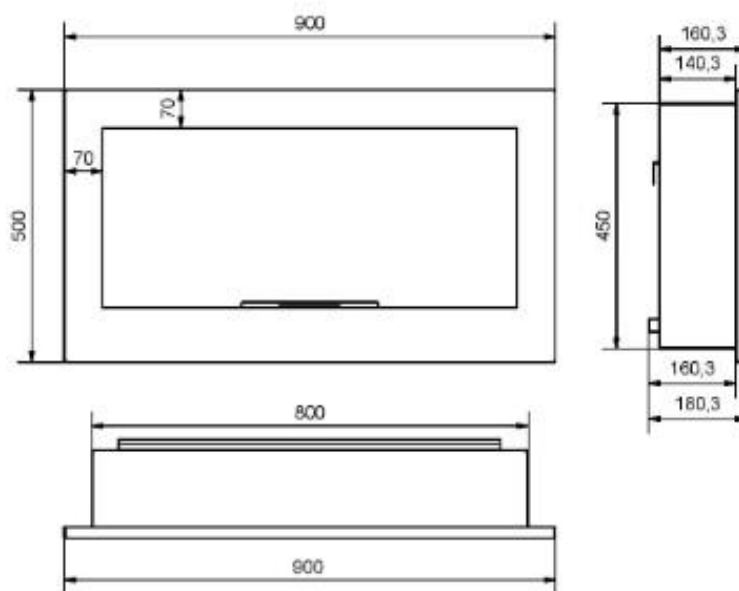

## 1. Dane techniczne/ Technical description/ Technische Daten

Kolor/Colour/Farbe: Czarny/ Black/ Schwarz

Rozmiar/Size/Große: 900X500X180 mm

Waga/Weight/Gewicht: 16 kg

Montaż/assembly/Versammlung: We wnęce/in the recess/in der Nische

## 2. Skład zestawu/ Components and kit/ Zusammensetzung des Satzes

Palnik/ Burner/ Brenner: 500 mm stal nierdzewna/ stainless steel/ Edelstahl

Pojemność/ Capacity/ Kapazität: 1L

Szyba/Glass/Glas: 4mm hartowana/tempered glass/ gehartet