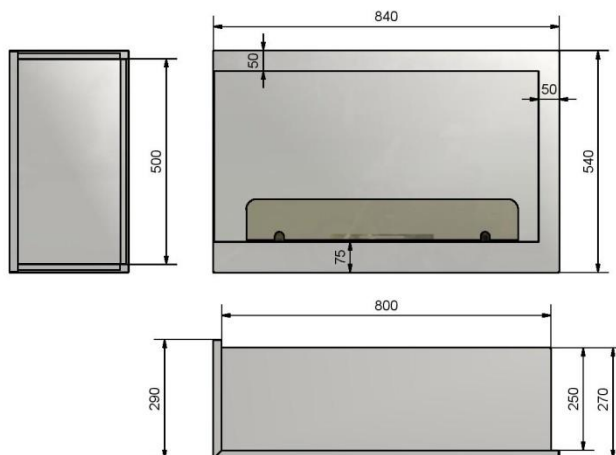

INSIDE L800V1

1. Dane techniczne/ Technical description/ Technische Daten

Kolor/Colour/Farbe: Czarny/ Black/ Schwarz

Rozmiar/Size/Große: 840X540X290 mm

Waga/Weight/Gewicht: 14 kg

Montaż/assembly/Versammlung: We wnęce/in the recess/in der Nische

2. Skład zestawu/ Components and kit/ Zusammensetzung des Satzes

Palnik/ Burner/ Brenner: 500 mm stal nierdzewna/ stainless steel/ Edelstahl

Pojemność/ Capacity/ Kapazität: 1L

Szyba/Glass/Glas: 4mm hartowana/tempered glass/ gehartet