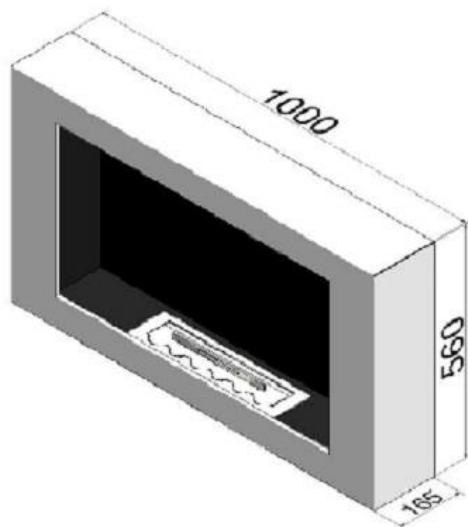

MURALL 1000

1. Dane techniczne/ Technical description/ Technische Daten

Kolor/Colour/Farbe: Czarny, biały/ Black, white/ Schwarz, weiß

Rozmiar/Size/Große: 1000X560X165 mm

Waga/Weight/Gewicht: 22 kg

2. Skład zestawu/ Components and kit/ Zusammensetzung des Satzes

Palnik/ Burner/ Brenner: 500 mm stal nierdzewna/ stainless steel/ Edelstahl

Pojemność/ Capacity/ Kapazität: 1L

Szyba/Glass/Glas: 4mm hartowana/tempered glass/ gehartet

3. Materiał/ Material/ Tuch:

Stal czarna malowana proszkowo/ Powder coated steel / Schwarz pulverbeschichteter Stahl