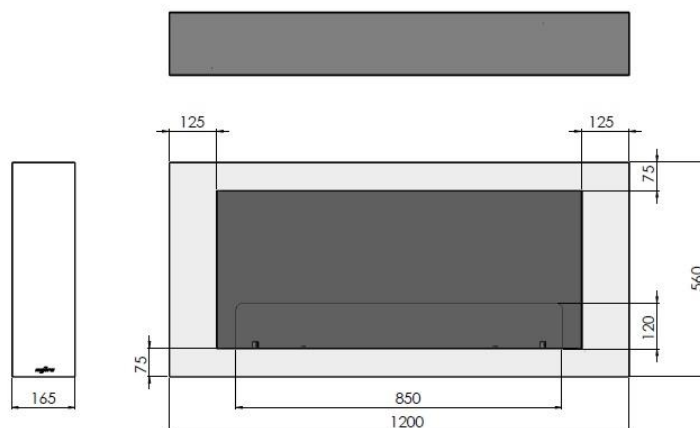

MURALL 1200

1. Dane techniczne/ Technical description/ Technische Daten

Kolor/Colour/Farbe: Czarny+ biały, black+ white, Schwarz+ Weis

Rozmiar/Size/Große: 1200X560X165 mm

Waga/Weight/Gewicht: 22 kg

Montaż/assembly/Versammlung: We wnęce/in the recess/in der Nische

Wiszący na ścianie/ hanging on the wall/ an der Wand hängen

2. Skład zestawu/ Components and kit/ Zusammensetzung des Satzes

Palnik/ Burner/ Brenner: 800 mm stal nierdzewna/ stainless steel/ Edelstahl

Pojemność/ Capacity/ Kapazität: 1,5l