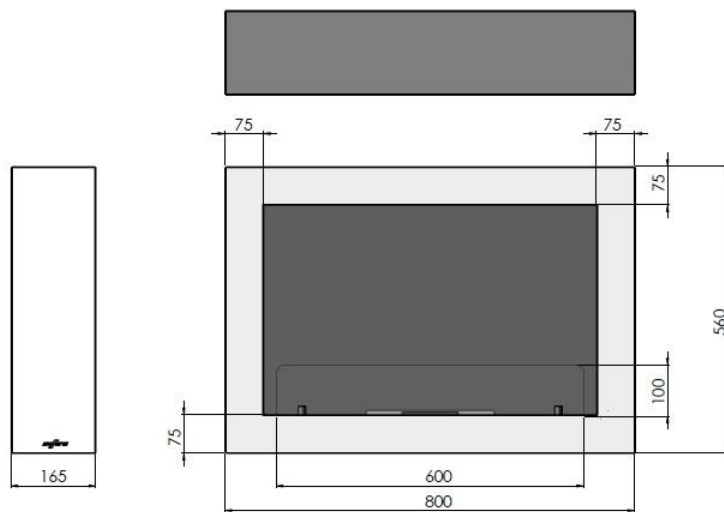

## 1. Dane techniczne/ Technical description/ Technische Daten

Kolor/Colour/Farbe: Czarny+ biały, black+ white, Schwarz+ Weis

Rozmiar/Size/Große: 800X560X165 mm

Waga/Weight/Gewicht: 14 kg

Montaż/assembly/Versammlung: We wnęce/in the recess/in der Nische

## 2. Skład zestawu/ Components and kit/ Zusammensetzung des Satzes

Palnik/ Burner/ Brenner: 500 mm stal nierdzewna/ stainless steel/ Edelstahl

Pojemność/ Capacity/ Kapazität: 1l

Szyba/Glass/Glas: 4mm hartowana/tempered glass/ gehartet