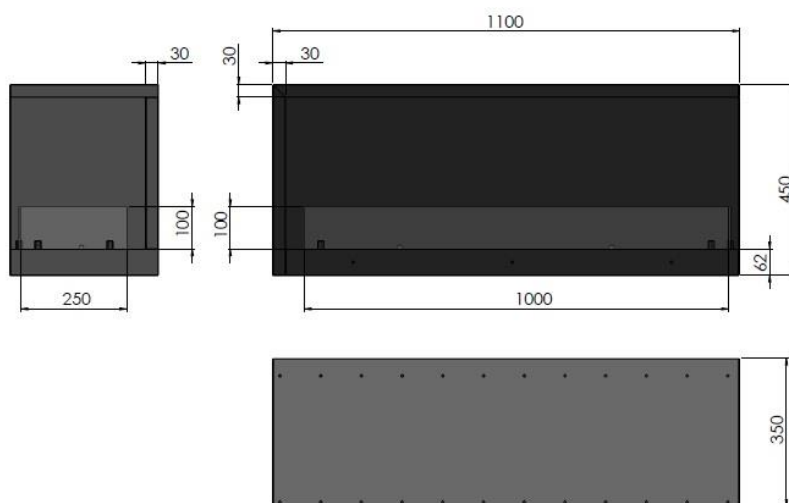

## 1. Dane techniczne/ Technical description/ Technische Daten

Kolor/Colour/Farbe: Czarny/ Black/ Schwarz

Rozmiar/Size/Große: 1100X450X350 mm

Waga/Weight/Gewicht: 20 kg

Montaż/assembly/Versammlung: We wnęce/in the recess/in der Nische

## 2. Skład zestawu/ Components and kit/ Zusammensetzung des Satzes

Palnik/ Burner/ Brenner: 800 mm stal nierdzewna/ stainless steel/ Edelstahl

Pojemność/ Capacity/ Kapazität: 1,5L

Szyba/Glass/Glas: 4mm hartowana/tempered glass/ gehartet