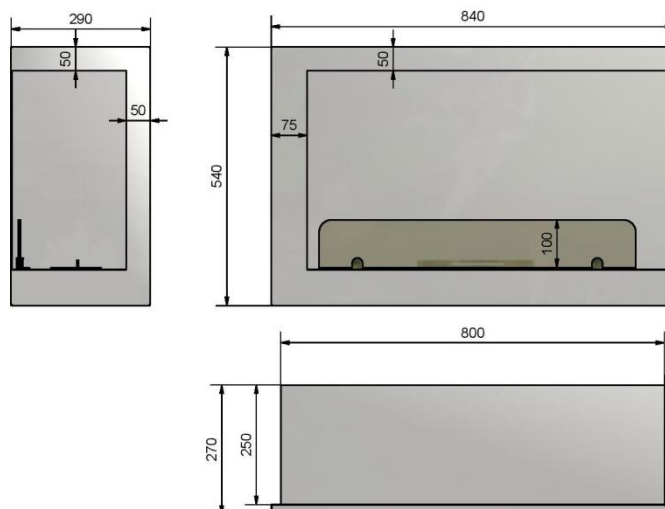

INSIDE P800V1

1. Dane techniczne/ Technical description/ Technische Daten

Kolor/Colour/Farbe: Czarny/ Black/ Schwarz

Rozmiar/Size/Große: 840X540X290 mm

Waga/Weight/Gewicht: 14 kg

Montaż/assembly/Versammlung: We wnęce/in the recess/in der Nische

2. Skład zestawu/ Components and kit/ Zusammensetzung des Satzes

Palnik/ Burner/ Brenner: 500 mm stal nierdzewna/ stainless steel/ Edelstahl

Pojemność/ Capacity/ Kapazität: 1L

Szyba/Glass/Glas: 4mm hartowana/tempered glass/ gehartet