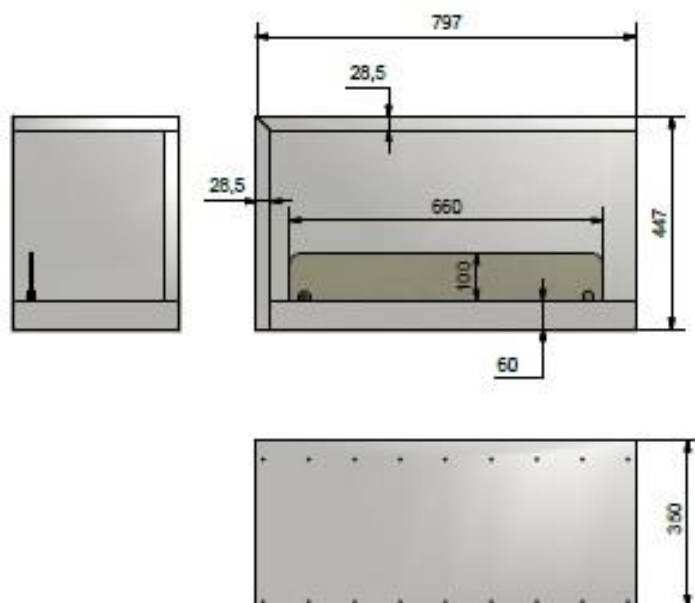

INSIDE P800V2

1. Dane techniczne/ Technical description/ Technische Daten

Kolor/Colour/Farbe: Czarny/ Black/ Schwarz

Rozmiar/Size/Große: 800X450X350 mm

Waga/Weight/Gewicht: 20 kg

Montaż/assembly/Versammlung: We wnęce/in the recess/in der Nische

2. Skład zestawu/ Components and kit/ Zusammensetzung des Satzes

Palnik/ Burner/ Brenner: 500 mm stal nierdzewna/ stainless steel/ Edelstahl

Pojemność/ Capacity/ Kapazität: 1L

Szyba/Glass/Glas: 4mm hartowana/tempered glass/ gehartet