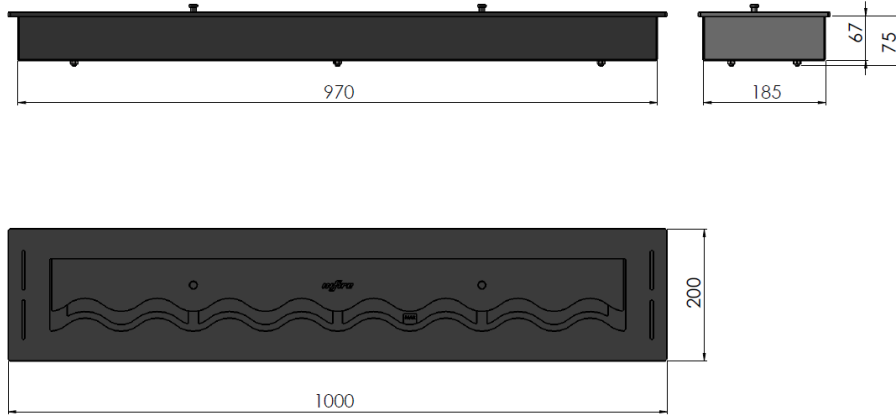

# PALNIK BLACK BURNER 1000

## 1. Dane techniczne/ Technical description/ Technische Daten

Kolor/Colour/Farbe: Czarny, black, schwarz

Rozmiar/Size/GroBe: 1000X200X75 mm

Waga/Weight/Gewicht: 19kg (wysyłane w paczce o wym. 1000mmx200mmx75mm i wadze 23kg/  
shipped in a package of 1000mmx200mmx75mm and weighs 23kgs / Wird in einer Verpackung von  
1000 mm x 200 mm x 75 mm geliefert und wiegt 23 kgs )

## 2. Skład zestawu/ Components and kit/ Zusammensetzung des Satzes

Palnik/ Burner/ Brenner: 1000mm stal nierdzewna BLACK/ 1000mm stainless steel black / 1000mm  
Edelstahl schwarz

Pojemność MAX/ Capacity/ Kapazität: 4L