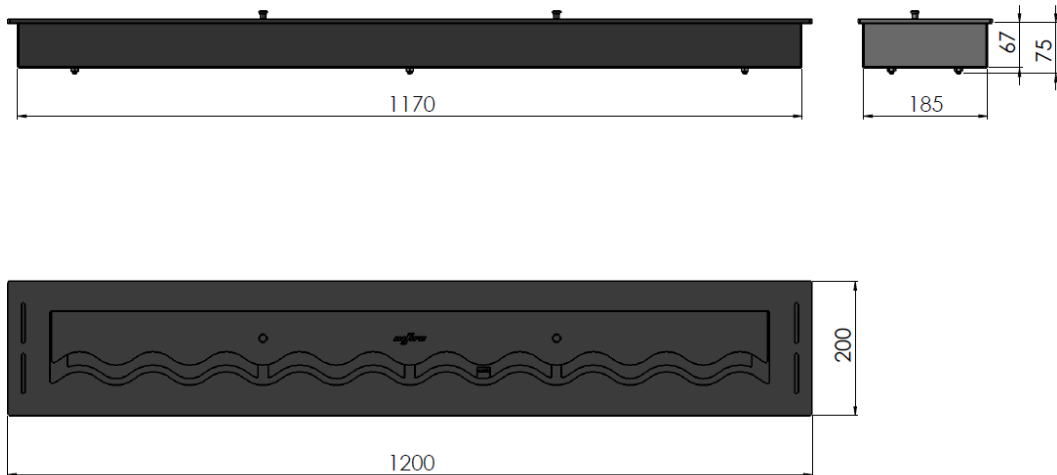

PALNIK BLACK BURNER 1200

1. Dane techniczne/ Technical description/ Technische Daten

Kolor/Colour/Farbe: Czarny, black, schwarz

Rozmiar/Size/Große: 1200X200X75 mm

Waga/Weight/Gewicht: 23kg (wysyłane na palecie o wym. 1200mmx800mmx400mm i wadze 37,5kg/ shipped on the pallet with dimensions of 1200mmx800mmx400mm and weighs 37,5kg/ Der Versand erfolgt auf einer Palette mit den Maßen 1200 mm x 800 mm x 400 mm und einem Gewicht von 37,5 kg)

2. Skład zestawu/ Components and kit/ Zusammensetzung des Satzes

Palnik/ Burner/ Brenner: 1200mm stal nierdzewna BLACK/ 1200mm stainless steel black / 1200mm Edelstahl schwarz

Pojemność MAX/ Capacity/ Kapazität: 5L