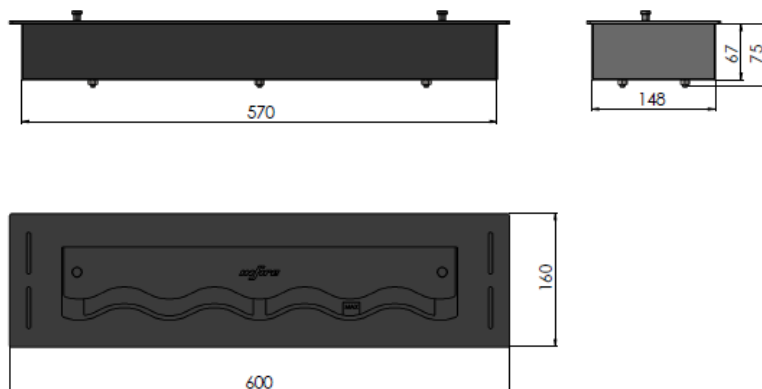

PALNIK BLACK BURNER 600

1. Dane techniczne/ Technical description/ Technische Daten

Kolor/Colour/Farbe: Czarny, black, schwarz

Rozmiar/Size/GroBe: 600X160X75 mm

Waga/Weight/Gewicht: 8kg (wysyłane w paczce o wym. 710mmx280mmx180mm i wadze 11kg/
shipped in a package of 710mmx280mmx180mm and weighs 11kgs / Wird in einer Verpackung von
710 mm x 280 mm x 180 mm geliefert und wiegt 11kgs)

2. Skład zestawu/ Components and kit/ Zusammensetzung des Satzes

Palnik/ Burner/ Brenner: 600mm stal nierdzewna BLACK/ 600mm stainless steel black/ 600mm Edelstahl schwarz

Pojemność/ Capacity/ Kapazität: 1,2L