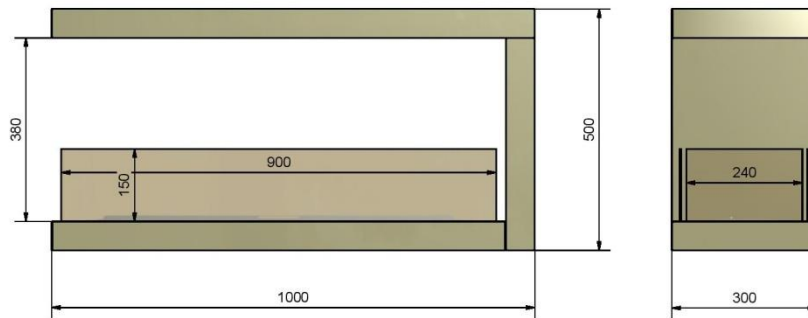

## 1. Dane techniczne/ Technical description/ Technische Daten

Kolor/Colour/Farbe: Czarny/ Black/ Schwarz

Rozmiar/Size/Große: 1000X500X300 mm

Waga/Weight/Gewicht: 25 kg

Montaż/assembly/Versammlung: We wnęce/in the recess/in der Nische

## 2. Skład zestawu/ Components and kit/ Zusammensetzung des Satzes

Palnik/ Burner/ Brenner: 500 mm stal nierdzewna/ stainless steel/ Edelstahl

Pojemność/ Capacity/ Kapazität: 1L

Szyba/Glass/Glas: 4mm hartowana/tempered glass/ gehartet