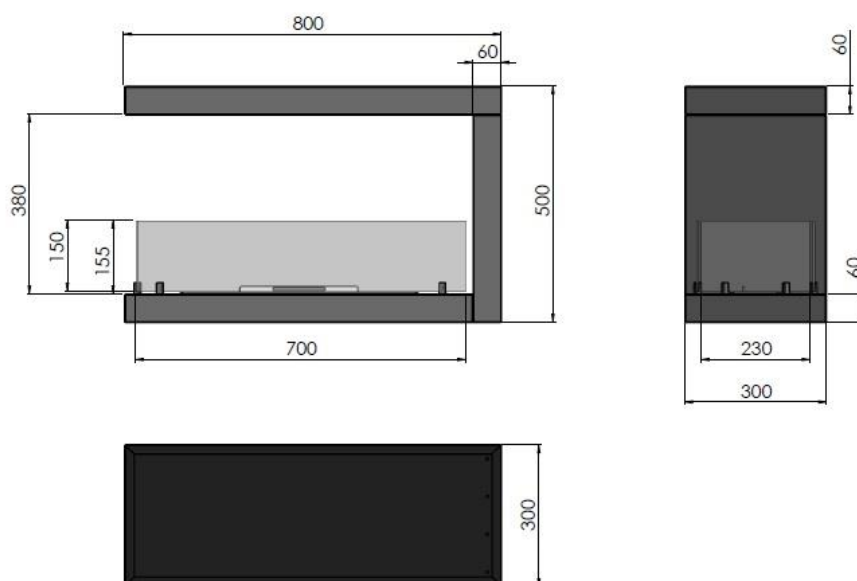

INSIDE U800

1. Dane techniczne/ Technical description/ Technische Daten

Kolor/Colour/Farbe: Czarny, black, Schwarz

Rozmiar/Size/GroBe: 800X500X300 mm

Waga/Weight/Gewicht: 12 kg

Montaż/assembly/Versammlung: We wnęce/in the recess/in der Nische

2. Skład zestawu/ Components and kit/ Zusammensetzung des Satzes

Palnik/ Burner/ Brenner: 500 mm stal nierdzewna/ stainless steel/ Edelstahl

Pojemność/ Capacity/ Kapazität: 1L

Szyba/Glass/Glas: 4mm hartowana/tempered glass/ gehartet