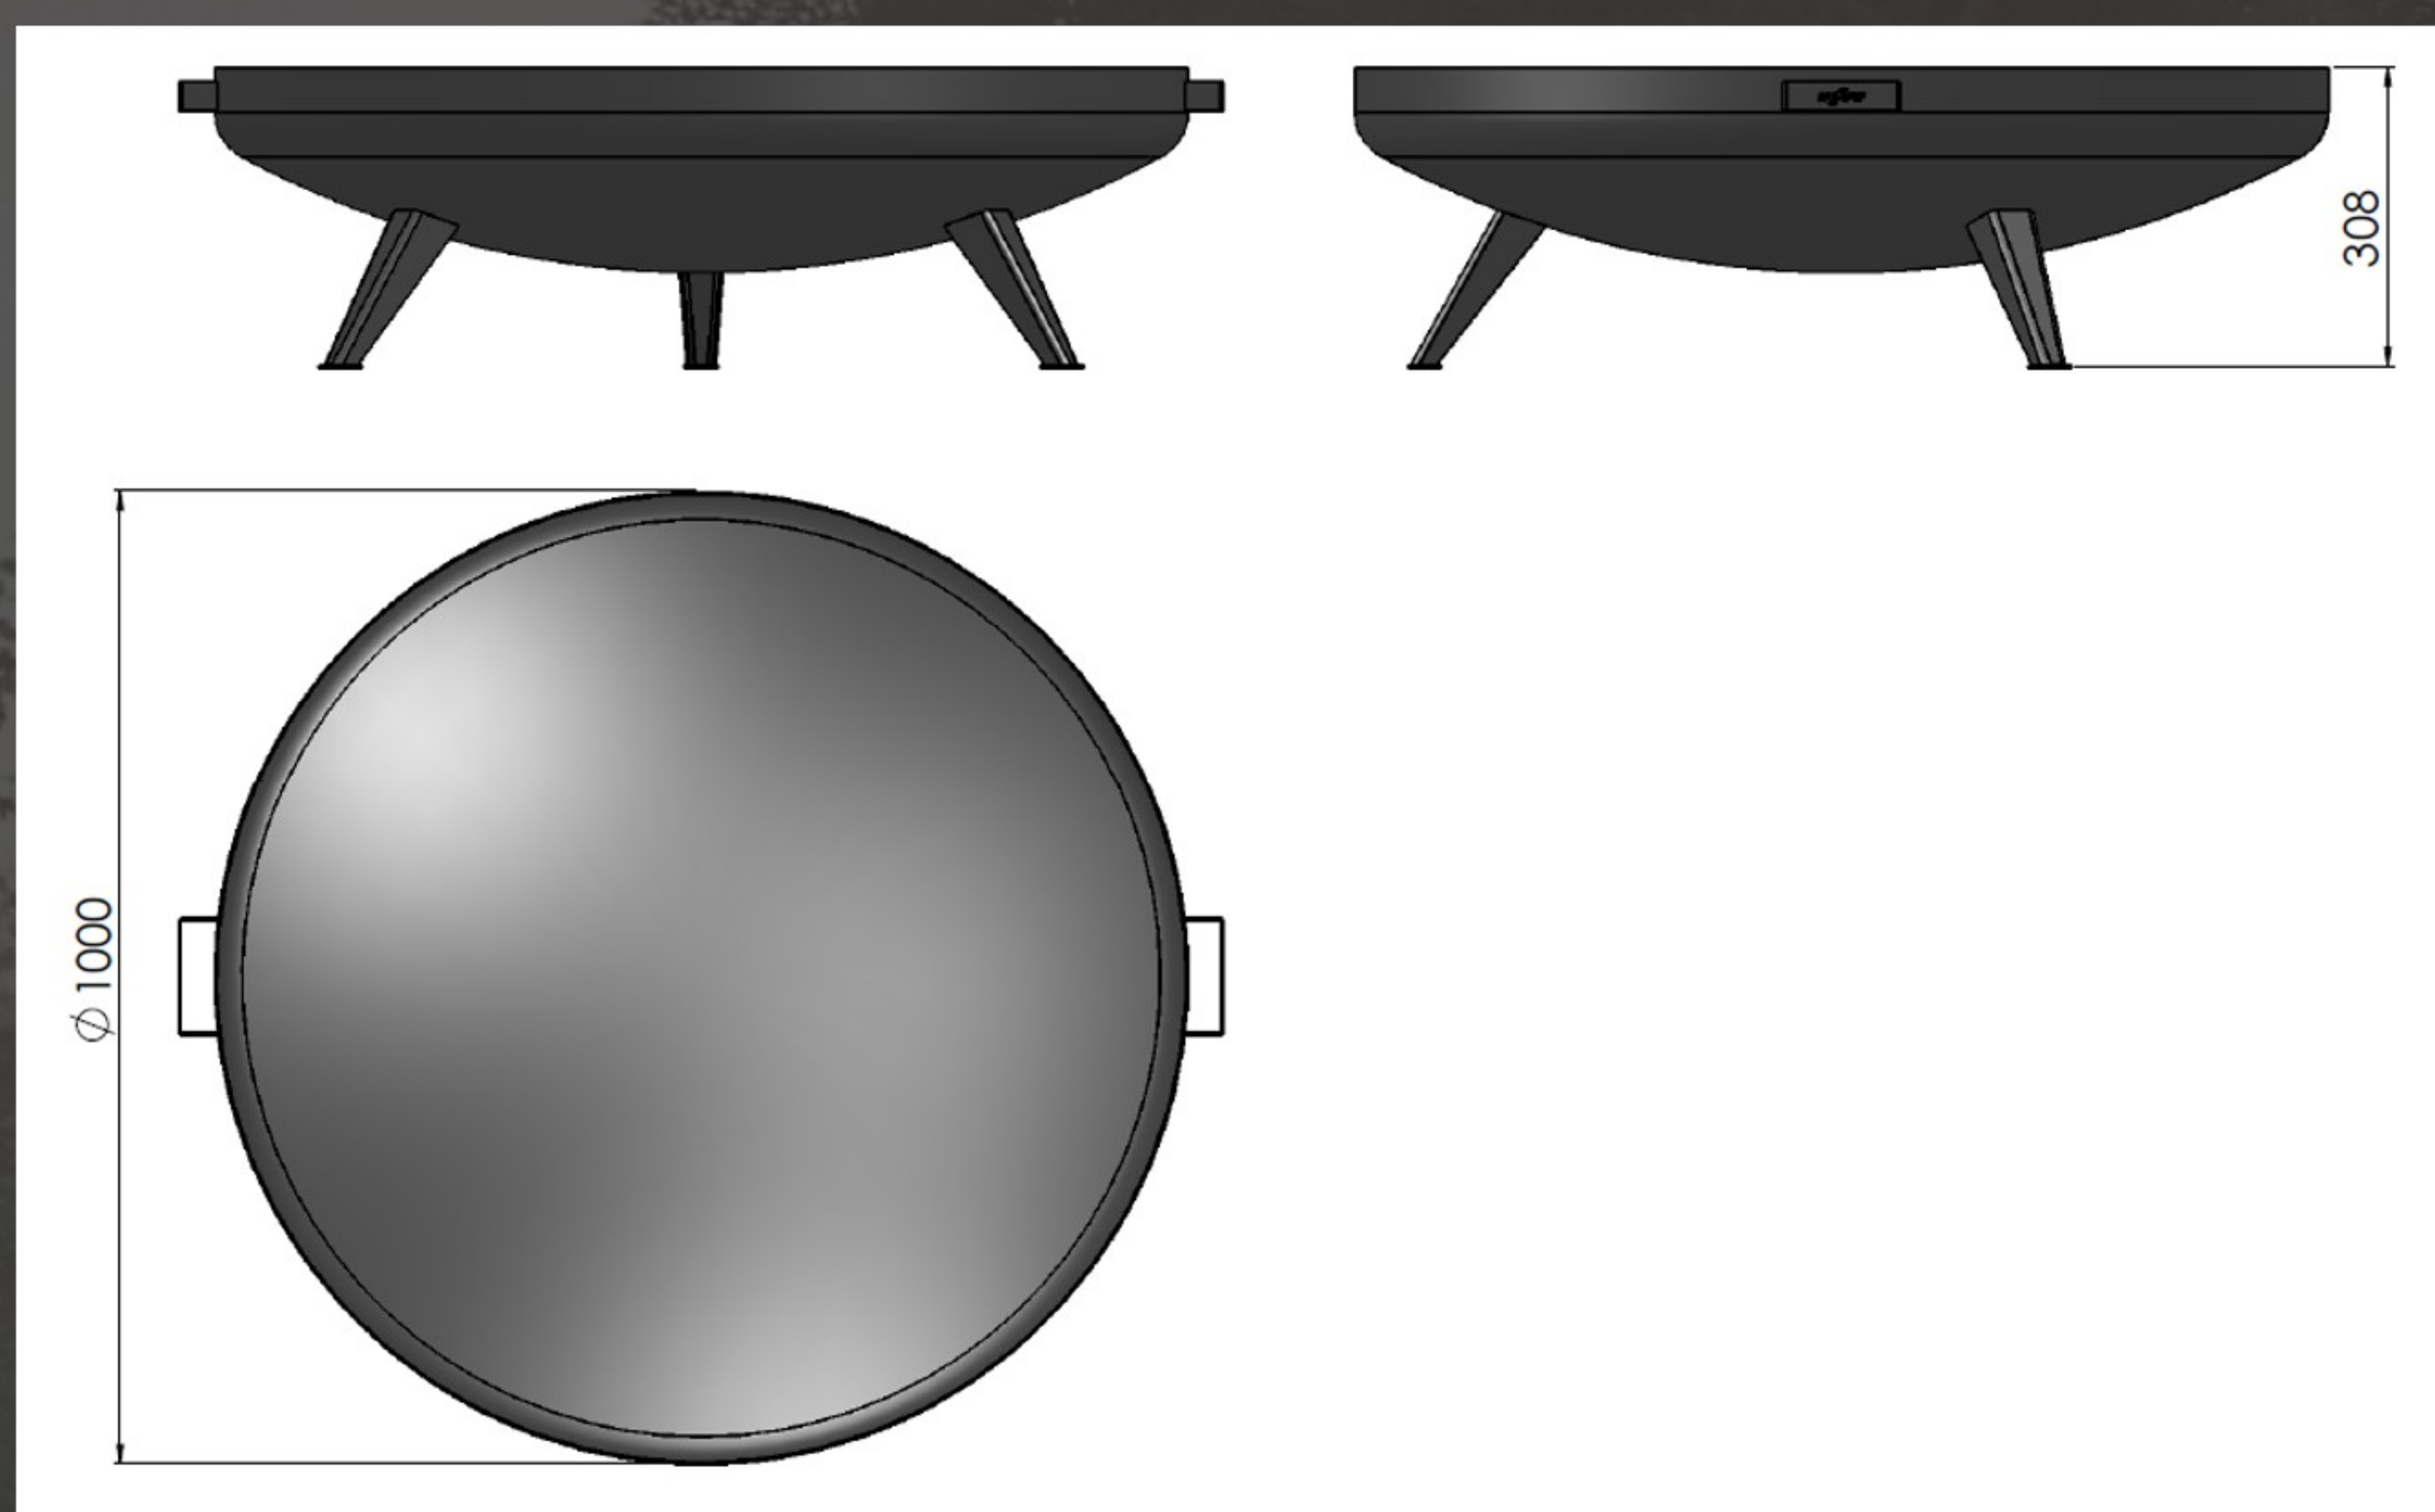

PALENISKO MISA 1000 BOWL

QnT FIRE

MISA 10000 BOWL

Dimensions/wymiary: fi1000x308

Construction: Round fireplace on three legs.
 Shape: Round bowl with a diameter of 100 cm with handles for gripping.
 Colour : Black
 Material: Steel painted with paint resistant to very high temperatures.
 Net weight 17 kg

Budowa: okrągłe palenisko na trzech nogach.
 Kształt: Okrągła misa o średnicy 100cm z rączkami do chwytania.
 Kolor : czarny
 Materiał : stal malowana farbą odporną na bardzo wysokie temperatury.
 Waga netto 17kg

IMPORTANT! Because of the holes at the bottom to allow water to drain out, the fireplace should be placed on a flat, even surface made of non-flammable material. The fireplace is free-standing, does not require permanent attachment to the ground.

WAŻNE! Z uwagi na otwory w dnie umożliwiające odpływ wody, palenisko powinno stać na płaskim, równym podłożu wykonanym z materiału niepalnego. Palenisko jest wolnostojące, nie wymaga stałego mocowania do podłoża.