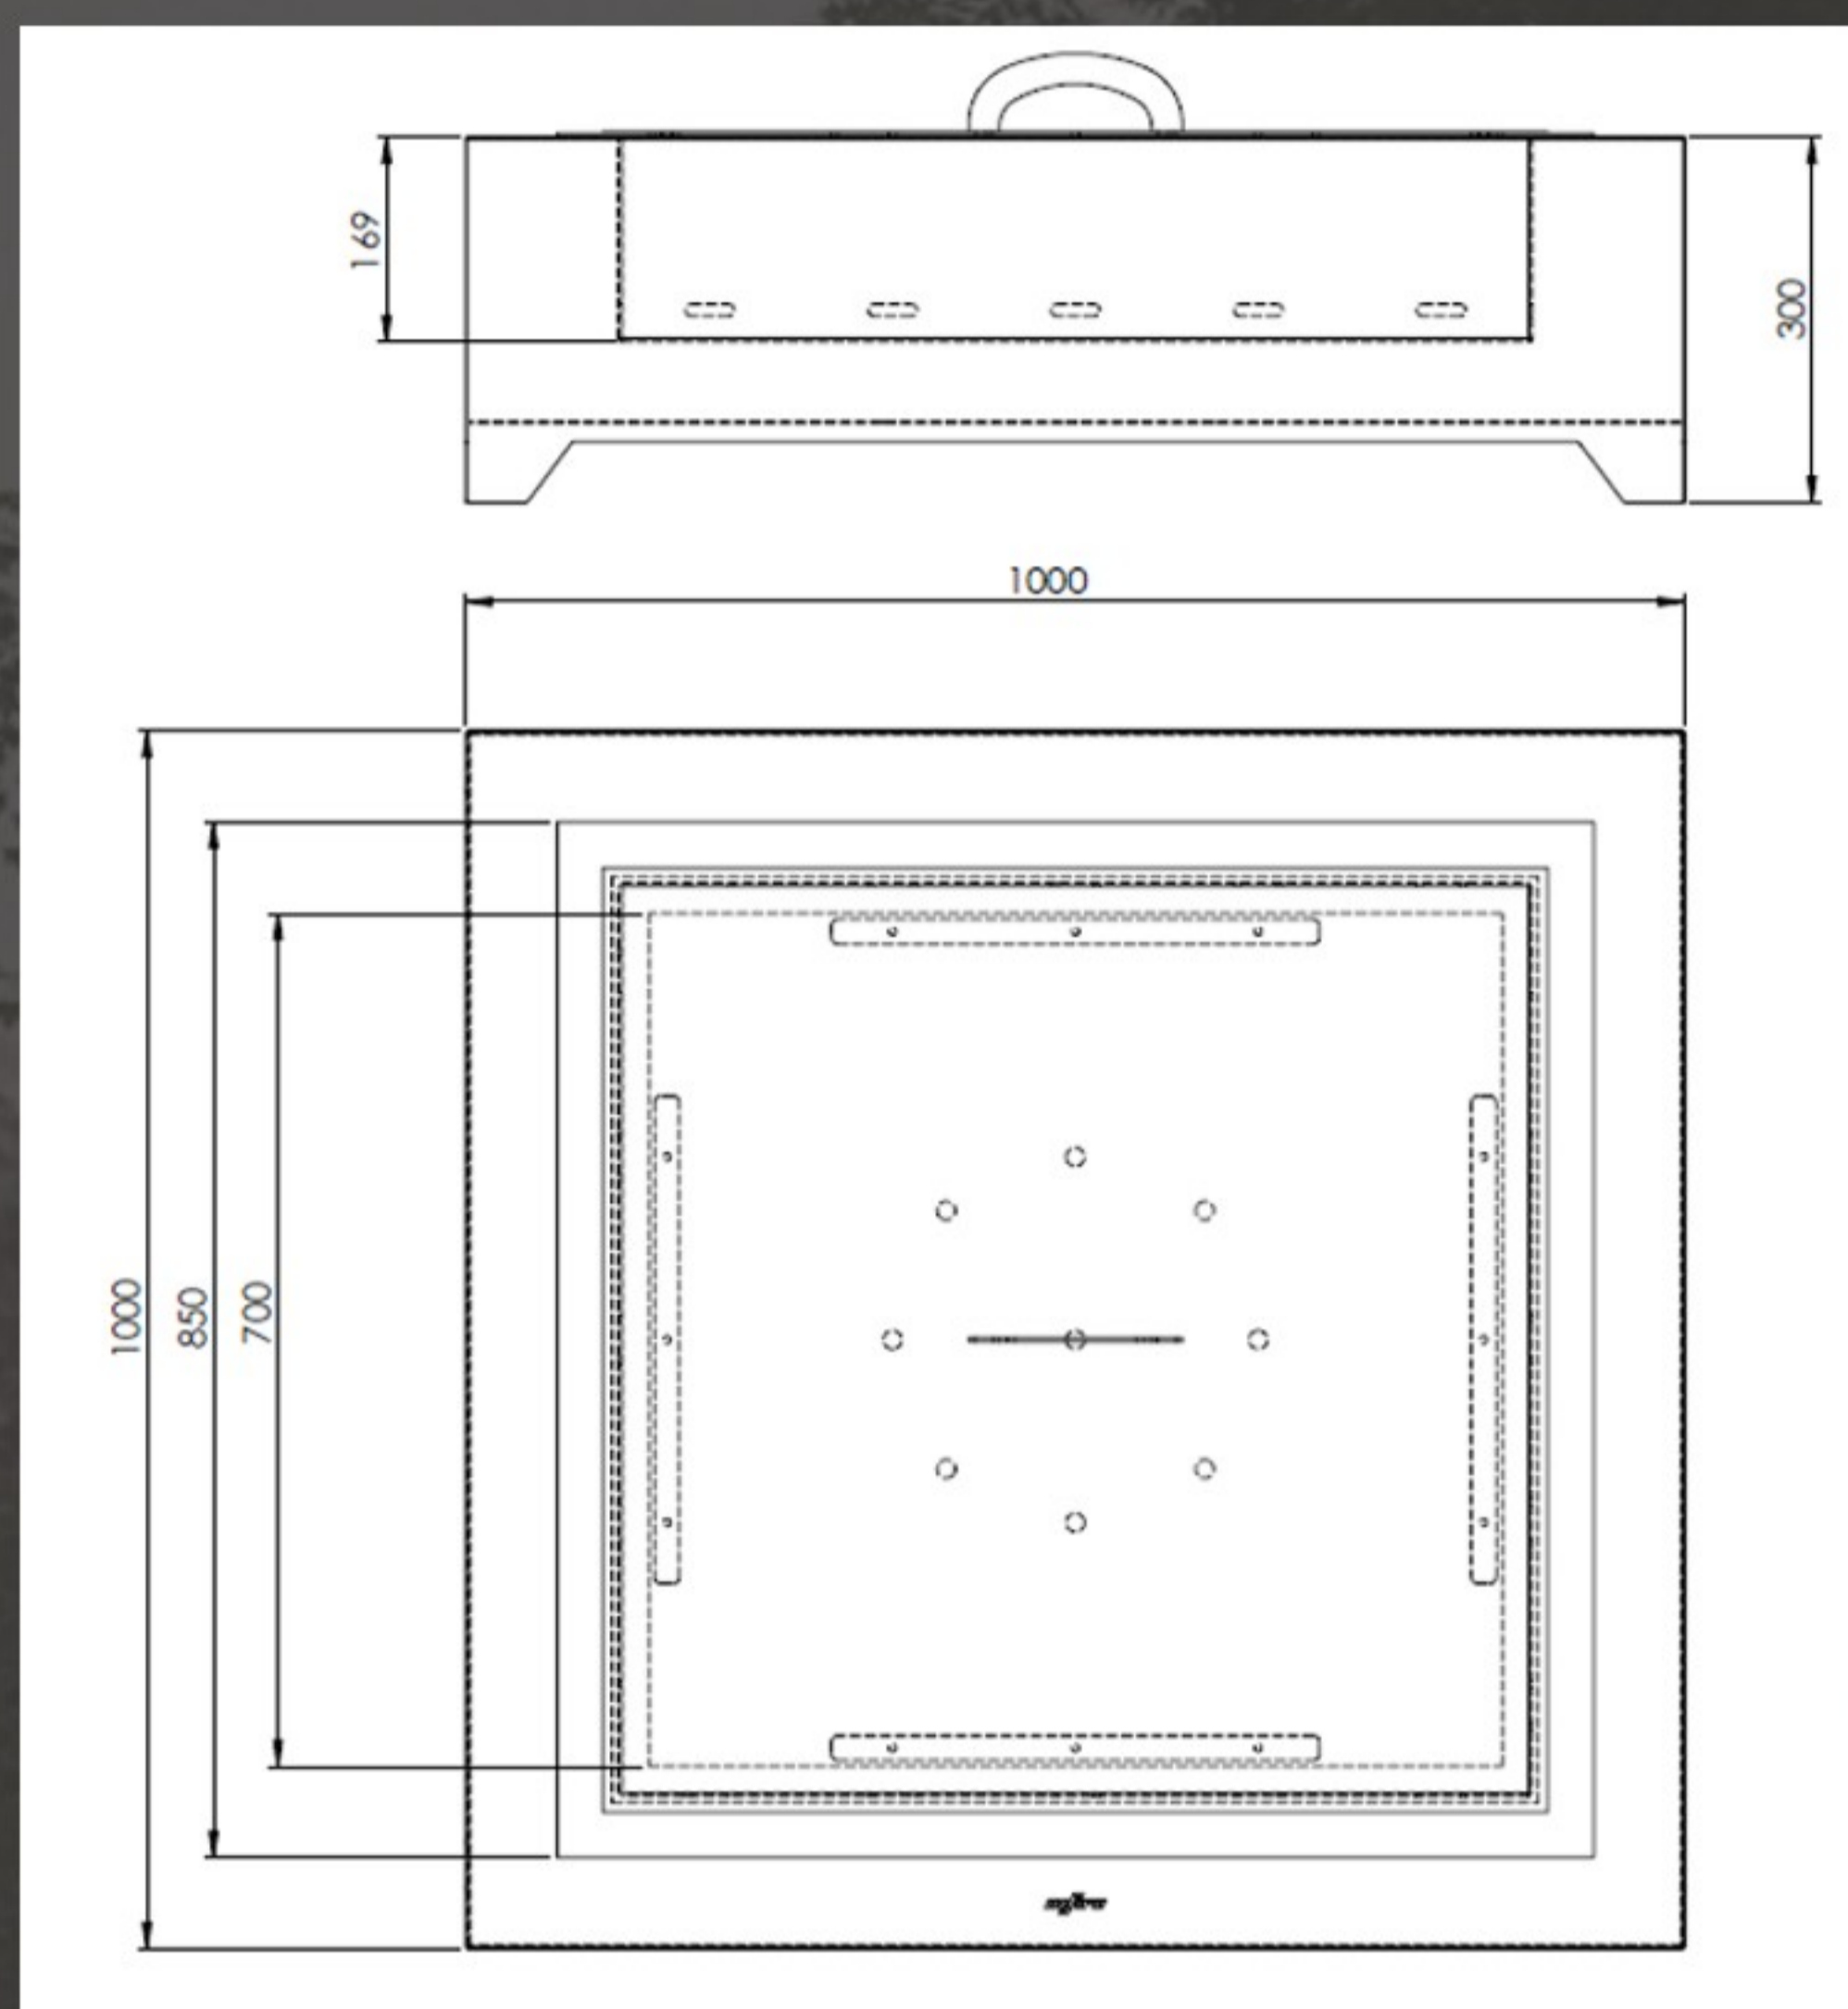

PALENISKO BLACK 1000 SQUARE

BLACK 1000 SQUARE

Dimensions/wymiary: 1000x1000x300

OUTFIRE

Shape: Round hearth
 Size: 1000x1000x300mm
 Color and thickness of steel used:
 Housing - black - 1.5mm.
 Insert - black 3mm (covered with special paint resistant to very high temperatures).
 Cover with handle - black - 1.5mm (the cover allows for safe storage of the fireplace and prevents the spread of embers or ash).
 Net weight: 66kg

Kształt : Palenisko kwadrat
 Rozmiar 700x700x300mm
 Kolor i grubość użytej stali:
 Obudowa - czarna - 1,5mm.
 Wkład - czarny 3mm i pokryty specjalną farbą odporną na bardzo wysokie temperatury.
 Pokrywa z uchwytem - czarna - 1,5mm
 Pokrywa umożliwia bezpieczne przechowywanie paleniska oraz zabezpieczającą przed rozprzestrzenianiem się żaru czy popiołu.
 Waga netto: 66kg

IMPORTANT! Because of the holes at the bottom to allow water to drain out, the fireplace should be placed on a flat, even surface made of non-flammable material. The fireplace is free-standing, does not require permanent attachment to the ground.

WAŻNE! Z uwagi na otwory w dnie umożliwiające odpływ wody, palenisko powinno stać na płaskim, równym podłożu wykonanym z materiału niepalnego. Palenisko jest wolnostojące, nie wymaga stałego mocowania do podłoża.