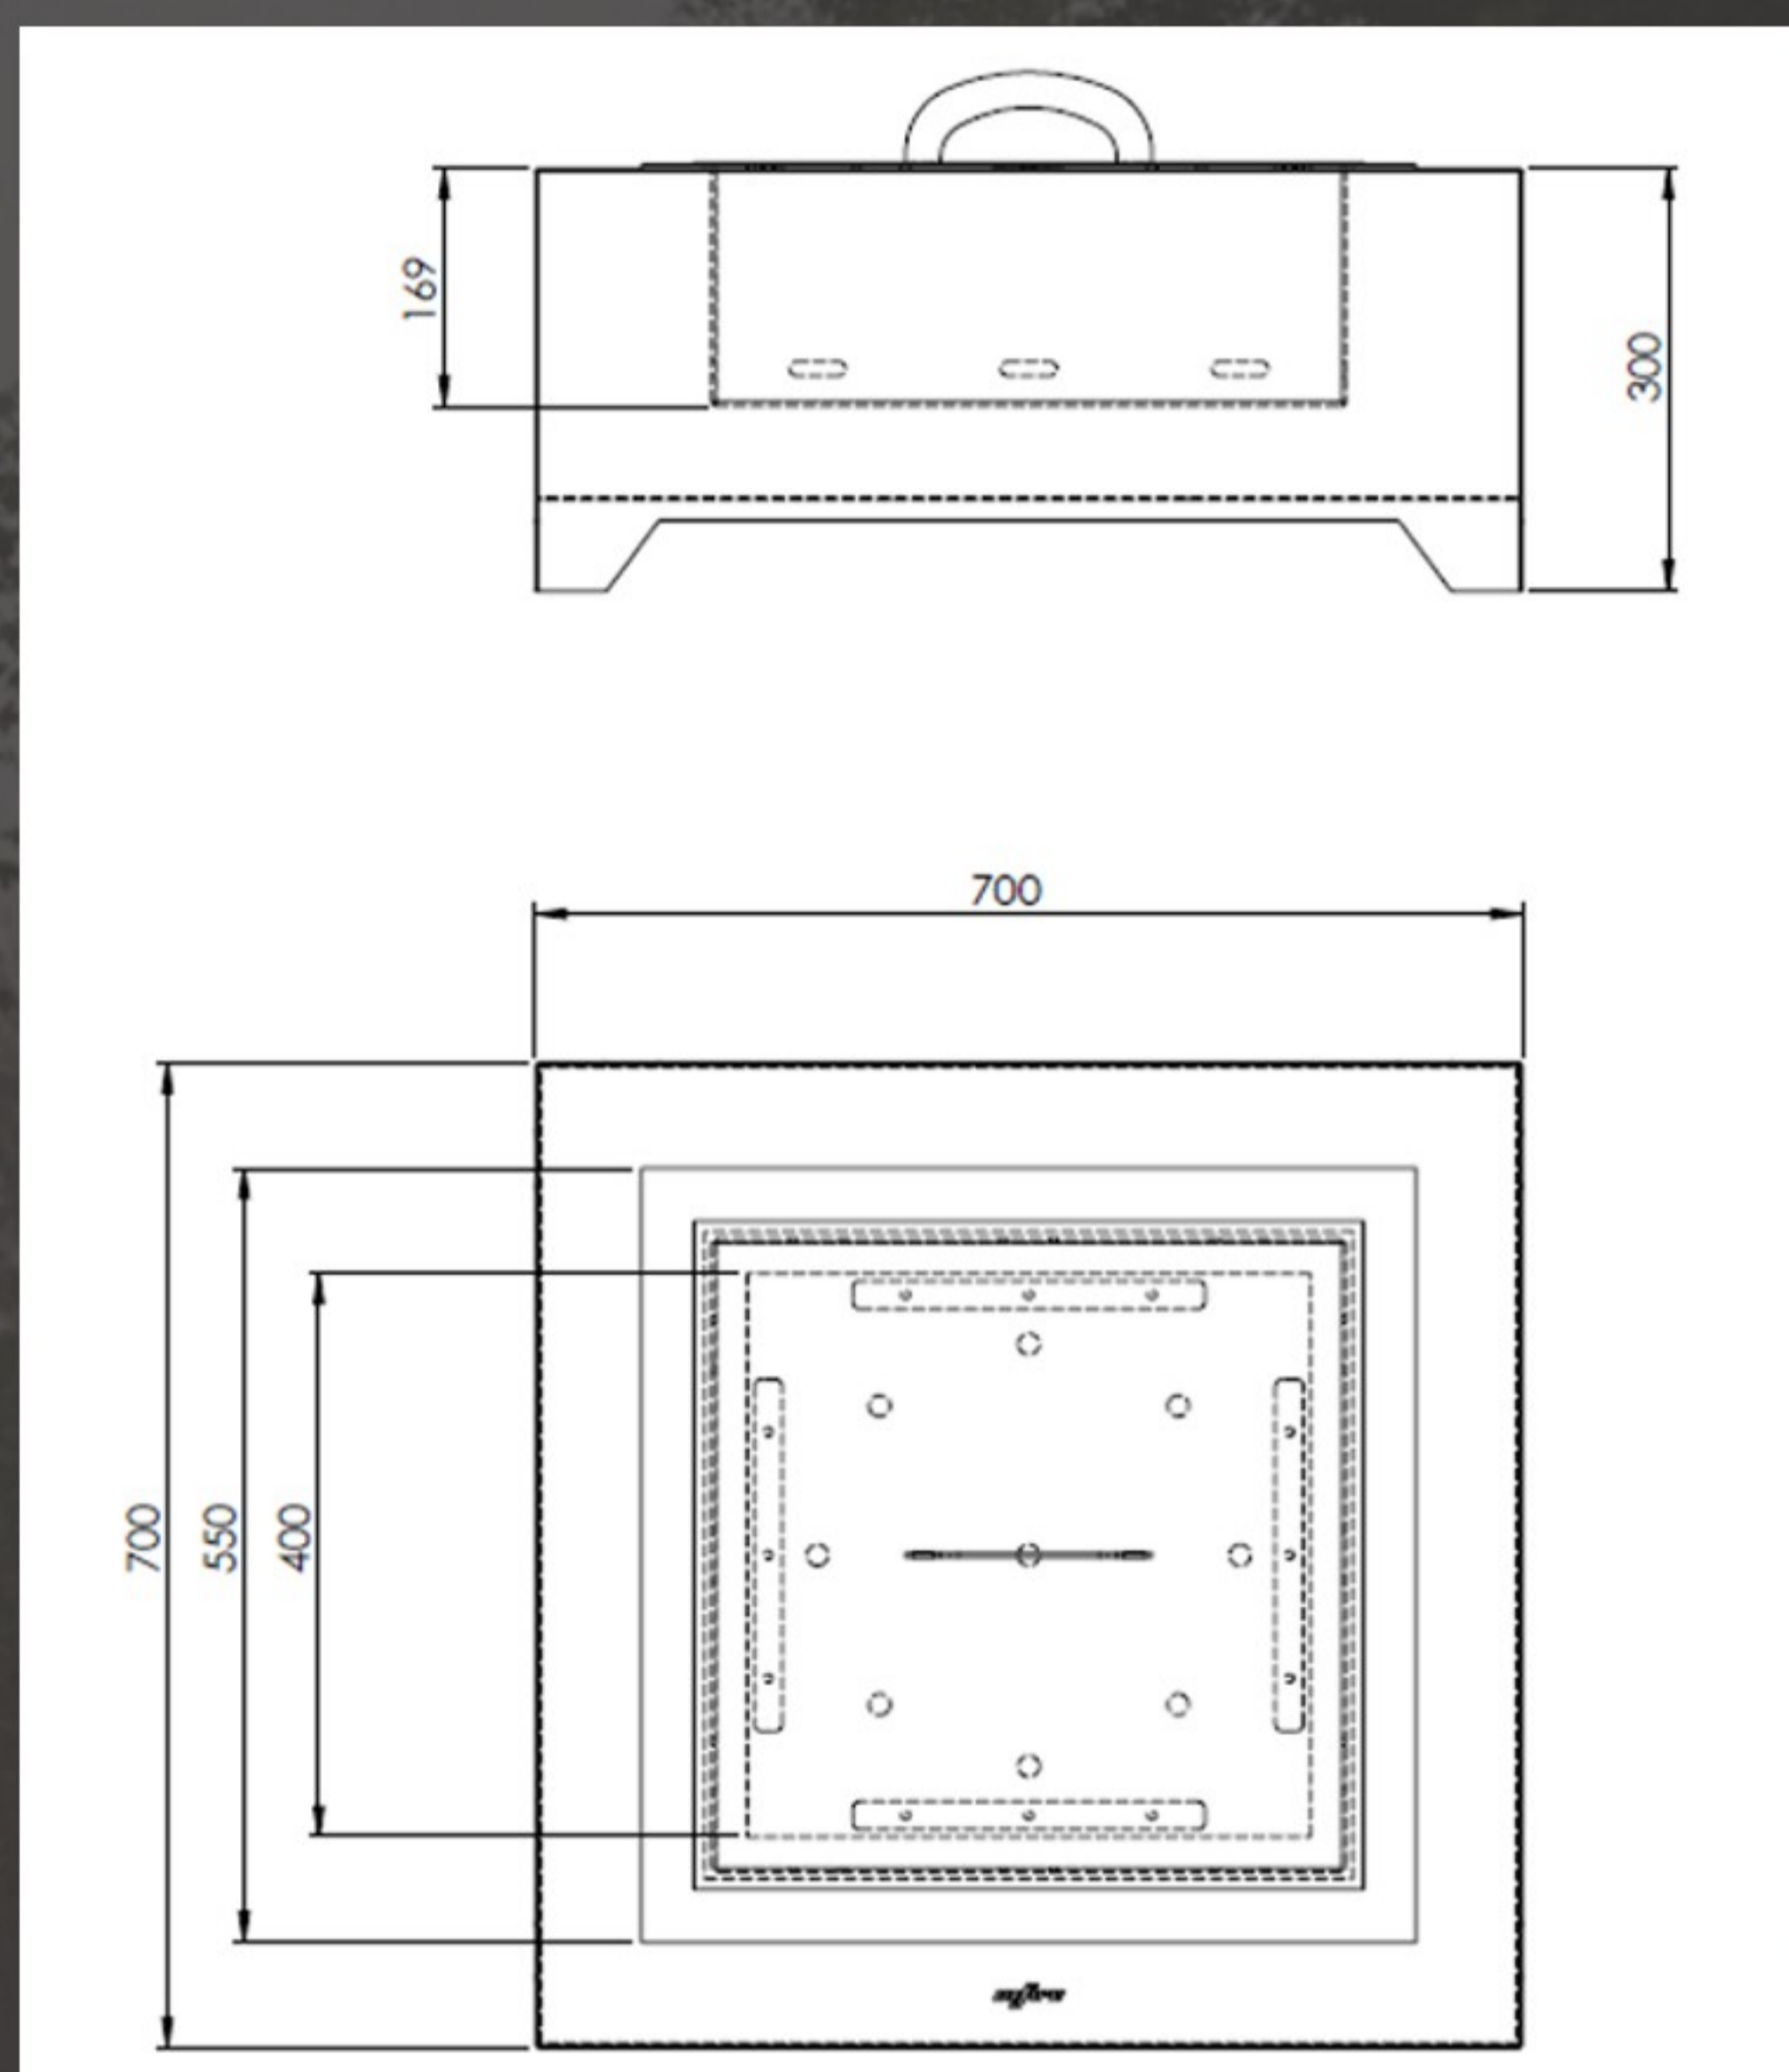

PALENISKO BLACK 700 SQUARE

BLACK 700 SQUARE

Dimensions/Wymiary: 700x700x300mm

Shape: Round hearth
 Size: 700x700x300mm
 Color and thickness of steel used:
 Housing - black - 1.5mm.
 Insert - black 3mm (covered with special paint resistant to very high temperatures).
 Cover with handle - black - 1.5mm (the cover allows for safe storage of the fireplace and prevents the spread of embers or ash).
 Net weight: 35kg

IMPORTANT! Because of the holes at the bottom to allow water to drain out, the fireplace should be placed on a flat, even surface made of non-flammable material. The fireplace is free-standing, does not require permanent attachment to the ground.

WAŻNE! Z uwagi na otwory w dnie umożliwiające odpływ wody, palenisko powinno stać na płaskim, równym podłożu wykonanym z materiału niepalnego. Palenisko jest wolnostojące, nie wymaga stałego mocowania do podłoża.

OUTFIRE

Kształt : Palenisko kwadratowe
 Rozmiar: 70x700x300mm
 Kolor i grubość użytej stali:
 Obudowa - czarna - 1,5mm.
 Wkład - czarny 3mm i pokryty specjalną farbą odporną na bardzo wysokie temperatury.
 Pokrywa z uchwytem - czarna - 1,5mm
 Pokrywa umożliwia bezpieczne przechowywanie paleniska oraz zabezpieczającą przed rozprzestrzenianiem się żaru czy popiołu.
 Waga netto: 35kg