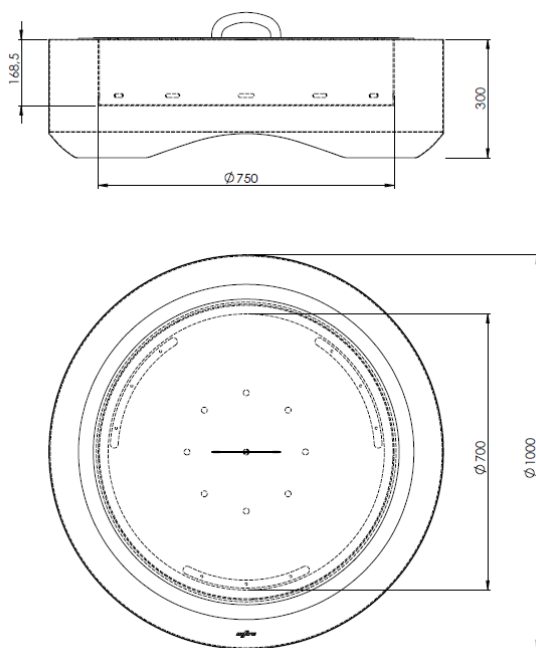

PALENISKO OUTFIRE BLACK 1000 ROUND

1. Dane techniczne/ Technical description/ Technische Daten

Kolor/Colour/Farbe: Czarny wkład + obudowa, black insert + black housing, schwarzer Einsatz+ Gehäuse aus schwarz

Rozmiar/Size/Große: Ø1000x300mm

Waga/Weight/Gewicht: 53kg netto (wysyłane na palecie o wym. 1200mmx1000mmx400mm i wadze 64kg/ shipped on a pallet with dimensions 1200mmx1000mmx400mm and weighs 64kgs /Der Versand erfolgt auf einer Palette mit den Maßen 1200 mm x 1000 mm x 400 mm und einem Gewicht von 64kg)

2. Skład zestawu/ Components and kit/ Zusammensetzung des Satzes

Obudowa/ Box /Korpus BLACK– 1,5mm

Wkład/ Insert/ Gehäuse: BLACK – 3mm

Pokrywa/ Cover/ Abdeckung: BLACK – 1,5mm

3. Materiał/ Material/ Tuch: