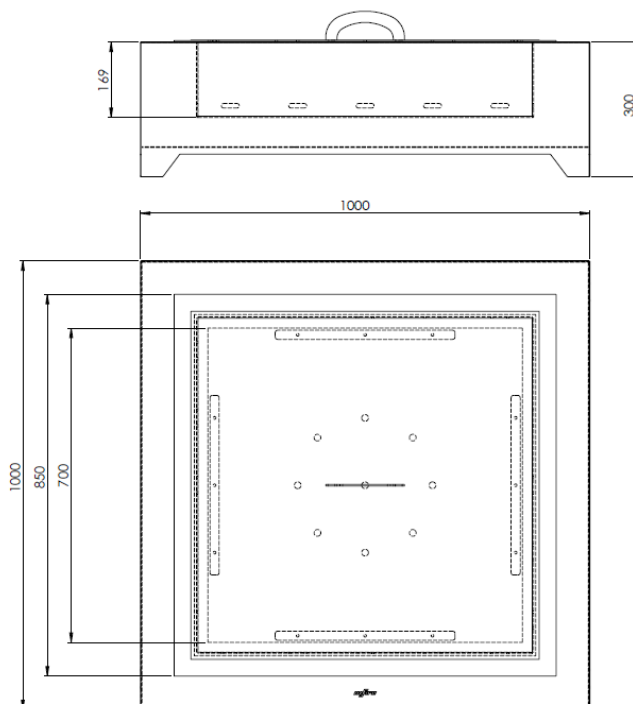

### 1. Dane techniczne/ Technical description/ Technische Daten

Kolor/Colour/Farbe: Czarny wkład + obudowa, black insert + black housing, schwarzer Einsatz+ Gehäuse aus schwarz

Rozmiar/Size/Große: 1000x1000x300mm

Waga/Weight/Gewicht: 66kg netto (wysyłane na palecie o wym. 1200mmx1000mmx400mm i wadze 78kg/ shipped on a pallet with dimensions 1200mmx1000mmx400mm and weighs 78kgs /Der Versand erfolgt auf einer Palette mit den Maßen 1200 mm x 1000 mm x 400 mm und einem Gewicht von 78kg)

### 2. Skład zestawu/ Components and kit/ Zusammensetzung des Satzes

Obudowa/ Box /Korpus BLACK - 1,5mm

Wsad/ Insert/ Gehäuse: BLACK - 3mm

Pokrywa/ Cover/ Abdeckung BLACK - 1,5mm