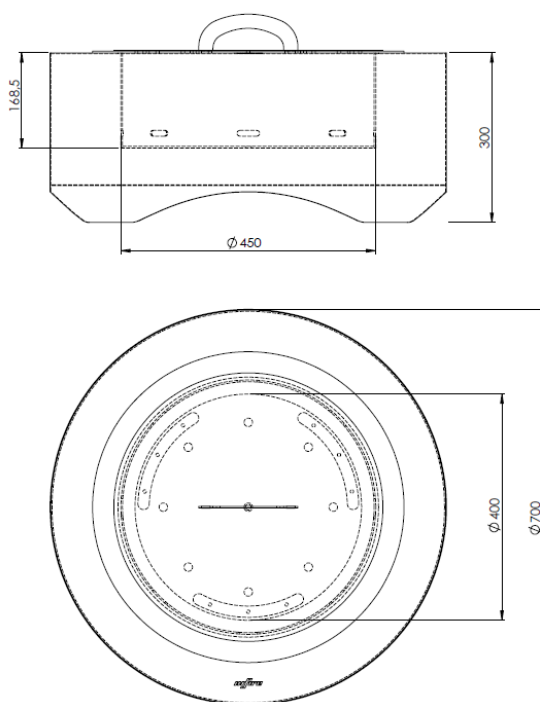

PALENISKO OUTFIRE BLACK 700 ROUND

1. Dane techniczne/ Technical description/ Technische Daten

Kolor/Colour/Farbe: Czarny wkład + obudowa, black insert + black housing, schwarzer Einsatz+ Gehäuse aus schwarz

Rozmiar/Size/Große: $\varnothing 700 \times 300 \text{ mm}$

Waga/Weight/Gewicht: 28kg netto (wysyłane na palecie o wym. 1200mmx800mmx400mm i wadze 40kg/ shipped on a pallet with dimensions 1200mmx800mmx400mm and weighs 40kgs /Der Versand erfolgt auf einer Palette mit den Maßen 1200 mm x 800 mm x 400 mm und einem Gewicht von 40kg)

2. Skład zestawu/ Components and kit/ Zusammensetzung des Satzes

Obudowa/ Box /Korpus : BLACK – 1,5 mm

Wkład/ Insert/ Gehäuse: BLACK – 3mm

Pokrywa/ Cover/ Abdeckung : BLACK – 1,5mm

3. Materiał/ Material/ Tuch: