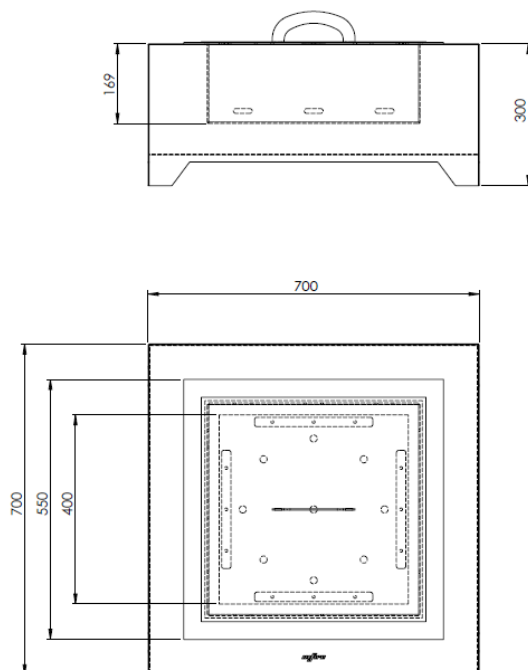

PALENISKO OUTFIRE BLACK 700 SQUARE

1. Dane techniczne/ Technical description/ Technische Daten

Kolor/Colour/Farbe: Czarny wkład + obudowa, black insert + black housing, schwarzer Einsatz+ Gehäuse aus schwarz

Rozmiar/Size/Große: 700x700x300mm

Waga/Weight/Gewicht: 35kg netto (wysyłane na palecie o wym. 1200mmx800mmx400mm i wadze 46kg/ shipped on a pallet with dimensions 1200mmx800mmx400mm and weighs 46kgs /Der Versand erfolgt auf einer Palette mit den Maßen 1200 mm x 800 mm x 400 mm und einem Gewicht von 46kg)

2. Skład zestawu/ Components and kit/ Zusammensetzung des Satzes

Obudowa/ Box /Korpus BLACK – 1,5mm

Wkład/ Insert/ Gehäuse: BLACK – 3mm

Pokrywa/ Cover/ Abdeckung BLACK – 1,5mm

3. Material/ Material/ Tuch: