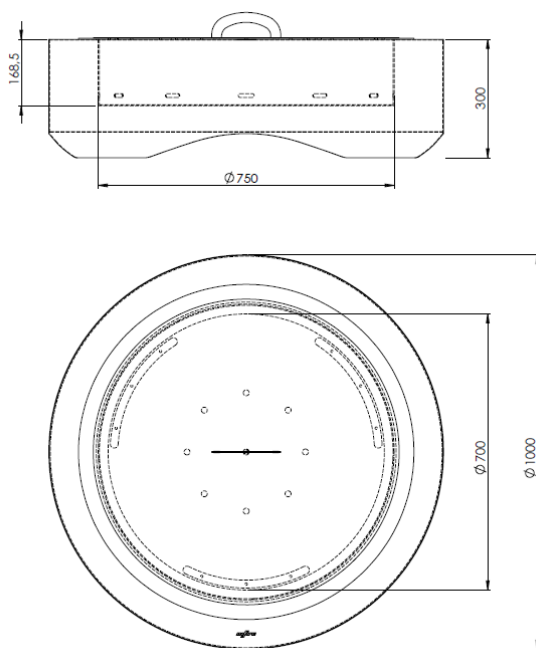

PALENISKO OUTFIRE CORTEN 1000 ROUND

1. Dane techniczne/ Technical description/ Technische Daten

Kolor/Colour/Farbe: Czarny wkład + obudowa Corten, black insert + corten housing, schwarzer Einsatz+ Gehäuse aus Corten

Rozmiar/Size/Große: $\varnothing 1000 \times 300$ mm

Waga/Weight/Gewicht: 53kg netto (wysyłane na palecie o wym. 1200mmx1000mmx400mm i wadze 64kg/ shipped on a pallet with dimensions 1200mmx1000mmx400mm and weighs 64kgs /Der Versand erfolgt auf einer Palette mit den Maßen 1200 mm x 1000 mm x 400 mm und einem Gewicht von 64kg)

2. Skład zestawu/ Components and kit/ Zusammensetzung des Satzes

Obudowa/ Box /Korpus CORTEN – 1,5mm

Wsad/ Insert/ Gehäuse: BLACK – 3mm

Pokrywa/ Cover/ Abdeckung: BLACK – 1,5mm

3. Materiał/ Material/ Tuch: