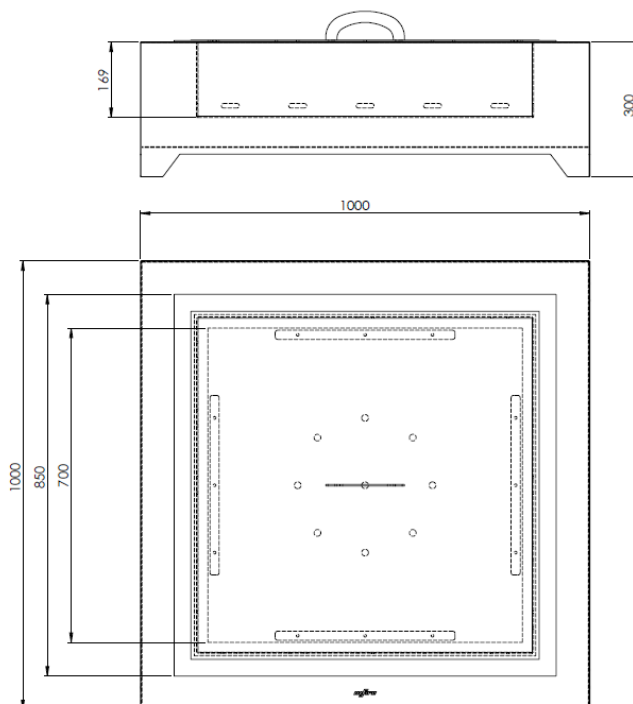

PALENISKO OUTFIRE CORTEN 1000 SQUARE

1. Dane techniczne/ Technical description/ Technische Daten

Kolor/Colour/Farbe: Czarny wkład + obudowa Corten, black insert + corten housing, schwarzer Einsatz+ Gehäuse aus Corten

Rozmiar/Size/Große: 1000x1000x300mm

Waga/Weight/Gewicht: 66kg netto (wysyłane na palecie o wym. 1200mmx1000mmx400mm i wadze 78kg/ shipped on a pallet with dimensions 1200mmx1000mmx400mm and weighs 78kgs /Der Versand erfolgt auf einer Palette mit den Maßen 1200 mm x 1000 mm x 400 mm und einem Gewicht von 78kg)

2. Skład zestawu/ Components and kit/ Zusammensetzung des Satzes

Obudowa/ Box /Korpus_CORTEN - 1,5mm

Wsad/ Insert/ Gehäuse: BLACK - 3mm

Pokrywa/ Cover/ Abdeckung BLACK - 1,5mm

3. Materiał/ Material/ Tuch: