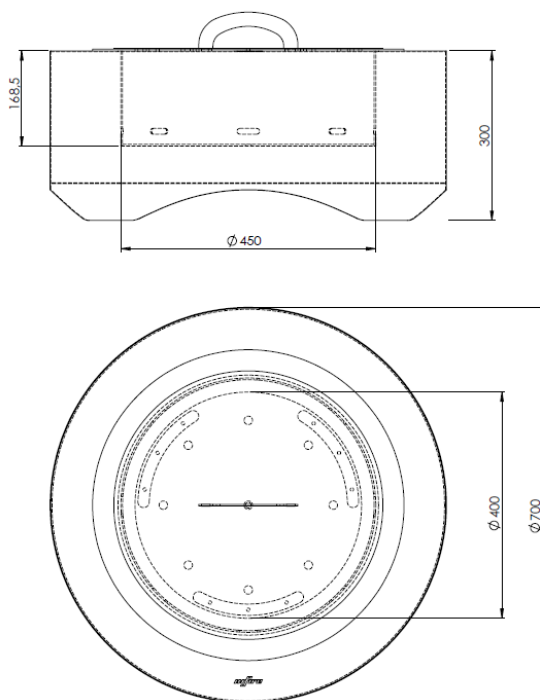

## PALENISKO OUTFIRE CORTEN 700 ROUND

### 1. Dane techniczne/ Technical description/ Technische Daten

Kolor/Colour/Farbe: Czarny wkład + obudowa Corten, black insert + corten housing, schwarzer Einsatz+ Gehäuse aus Corten

Rozmiar/Size/Große:  $\varnothing 700 \times 300 \text{ mm}$

Waga/Weight/Gewicht: 28kg netto (wysyłane na palecie o wym. 1200mmx800mmx400mm i wadze 40kg/ shipped on a pallet with dimensions 1200mmx800mmx400mm and weighs 40kgs /Der Versand erfolgt auf einer Palette mit den Maßen 1200 mm x 800 mm x 400 mm und einem Gewicht von 40kg)

### 2. Skład zestawu/ Components and kit/ Zusammensetzung des Satzes

Obudowa/ Box /Korpus : CORTEN – 1,5 mm

Wsad/ Insert/ Gehäuse: BLACK – 3mm

Pokrywa/ Cover/ Abdeckung : BLACK – 1,5mm