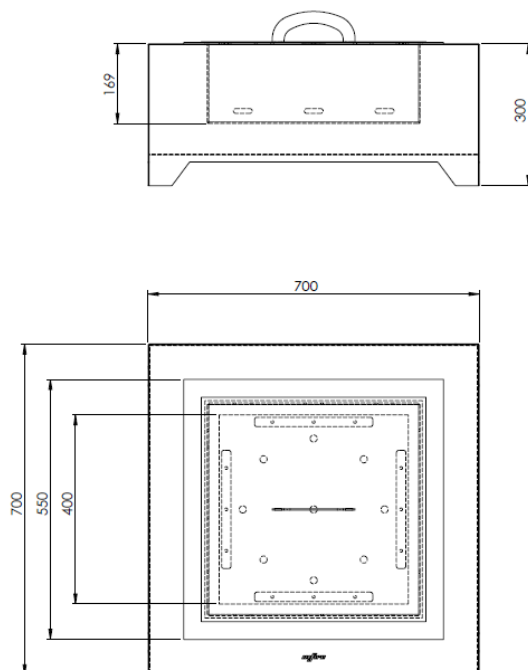

PALENISKO OUTFIRE CORTEN 700 SQUARE

1. Dane techniczne/ Technical description/ Technische Daten

Kolor/Colour/Farbe: Czarny wkład + obudowa Corten, black insert + corten housing, schwarzer Einsatz+ Gehäuse aus Corten

Rozmiar/Size/GroBe: 700x700x300mm

Waga/Weight/Gewicht: 35kg netto (wysyłane na palecie o wym. 1200mmx800mmx400mm i wadze 46kg/ shipped on a pallet with dimensions 1200mmx800mmx400mm and weighs 46kgs /Der Versand erfolgt auf einer Palette mit den Maßen 1200 mm x 800 mm x 400 mm und einem Gewicht von 46kg)

2. Skład zestawu/ Components and kit/ Zusammensetzung des Satzes

Obudowa/ Box /Korpus CORTEN – 1,5mm

Wsad/ Insert/ Gehäuse: BLACK – 3mm

Pokrywa/ Cover/ Abdeckung BLACK – 1,5mm

3. Material/ Material/ Tuch: