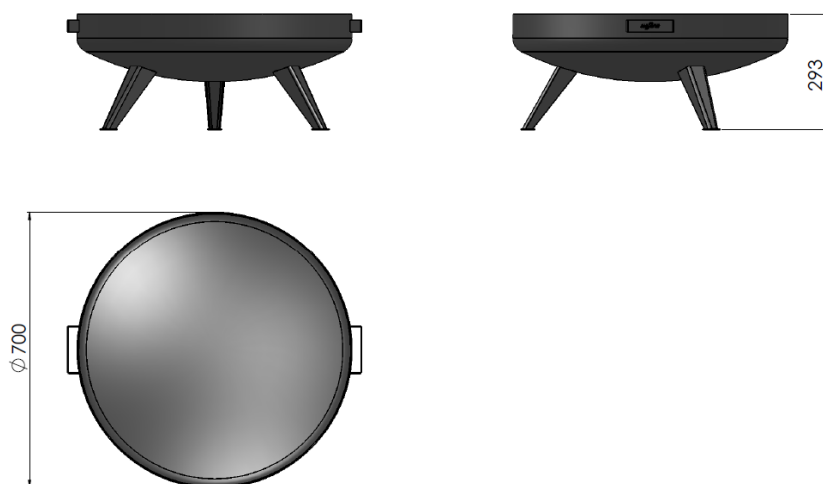

PALENISKO OUTFIRE MISA 700 BOWL

1. Dane techniczne/ Technical description/ Technische Daten

Kolor/Colour/Farbe: Czarny / black / black , schwarz

Rozmiar/Size/Große: \varnothing 700x293mm

Waga/Weight/Gewicht: 15kg netto (wysłane w paczce o wym. 800mmx800mmx400mm i wadze 20kg/ sent in a package measuring 800mm x 800mm x 400mm and weighs 20kgs /Der Versand erfolgt in einem Paket mit den Maßen 800 mm x 800 mm x 400 mm und einem Gewicht von 20kg)

2. Skład zestawu/ Components and kit/ Zusammensetzung des Satzes

Okrągła misa na trzech nogach z uchwytami / A round bowl on three legs with handles / Runde Schüssel auf drei Beinen mit Henkeln

3. Materiał/ Material/ Tuch:

Stal (2mm) malowana ognioodporną farbą odporną a na bardzo wysokie temperatury w kolorze czerni /

Steel (2mm) painted with fire-resistant black paint that is resistant to very high temperatures /
Mit feuerfester schwarzer Farbe lackierter Stahl (2mm), der sehr hohen Temperaturen standhält.