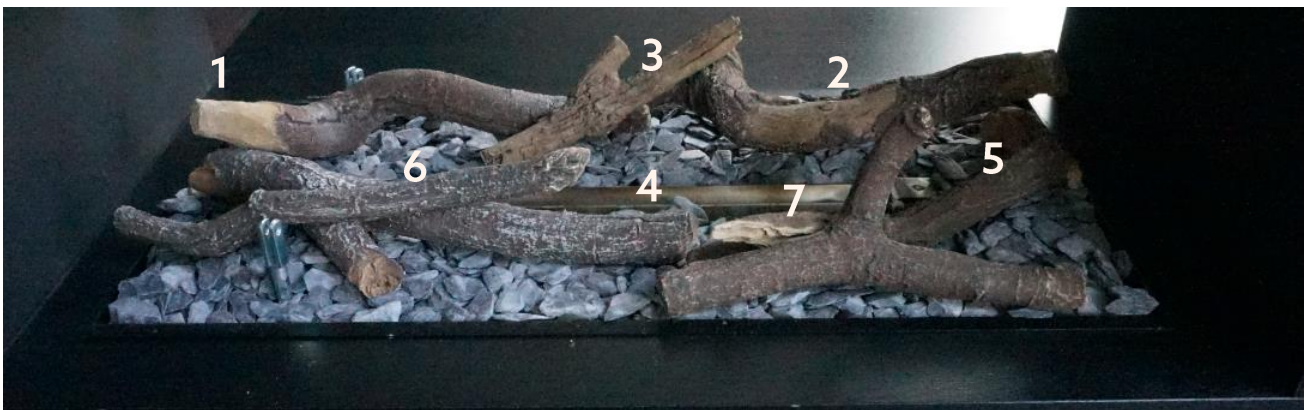

### Logset 7-part

Houtset geschikt voor de volgende systemen:  
Wood set suitable for the systems below:  
BIO-O! 40-60

**OPGEPAST:** Plaats de houtset nooit in het vuur.  
Als u voor de houtset gekozen heeft moet het glas niet gebruikt worden.

**CAUTION:** Never place logs in the fire.  
If opting for the log set, the glass should not be used.