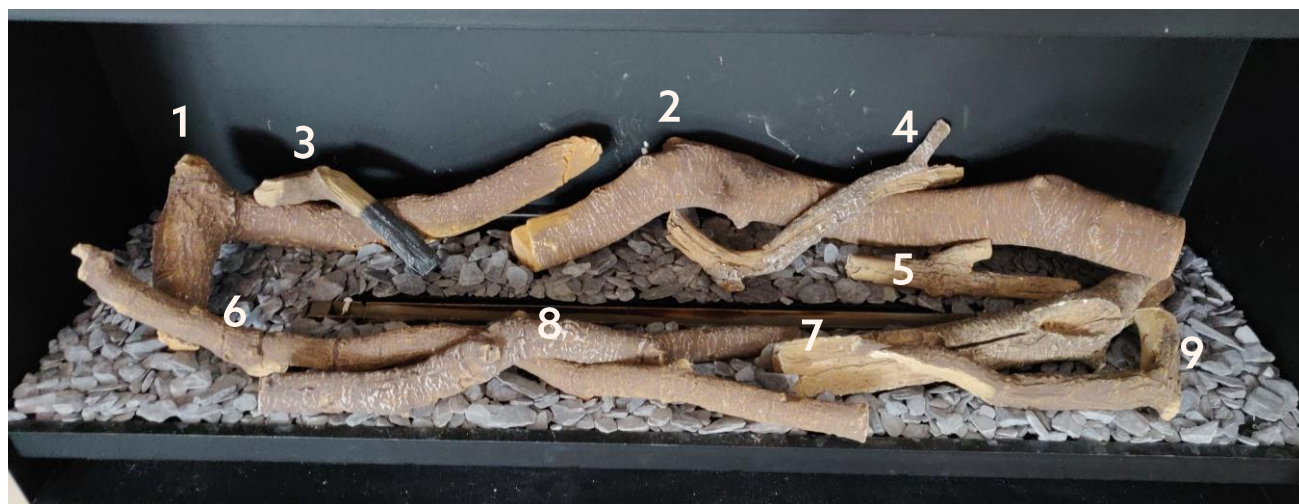

Houtset 9-delig

Logset 9-part

Houtset geschikt voor de volgende systemen:
Wood set suitable for the systems below:
BIO-O! 50-90 & BIO-O! 60-100

OPGEPAST: Plaats de houtset nooit in het vuur.
Als u voor de houtset gekozen heeft moet het glas niet gebruikt worden.

CAUTION: Never place logs in the fire.
If opting for the log set, the glass should not be used.