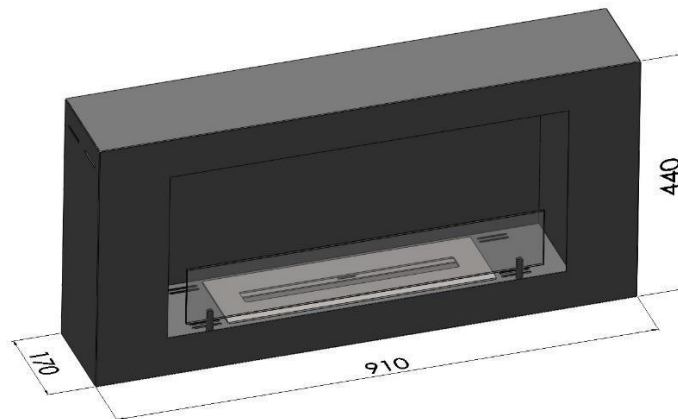

BOX 91

1. Dane techniczne/ Technical description/ Technische Daten/технические характеристики

Kolor/Colour/Farbe/цвет: czarny, black, Schwarz, черная

Rozmiar/Size/Große/размер: 910X440X170 mm

Waga/Weight/Gewicht/масса: 15 kg

2. Skład zestawu/ Components and kit/ Zusammensetzung des Satzes/композиция из набора

Palnik/ Burner/ Brenner/горелка: 450 mm stal nierdzewna/ stainless steel/ Edelstahl/нержавеющая сталь

Pojemność/ Capacity/ Kapazität/емкость: 1l