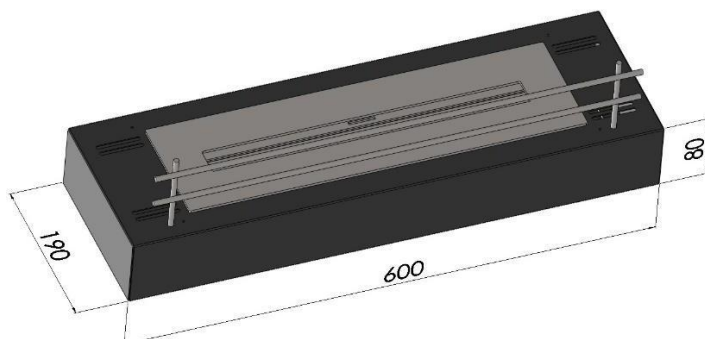

BURNERBOX 60

1. Dane techniczne/ Technical description/ Technische Daten/технические характеристики

Kolor/Colour/Farbe/цвет: czarny, black, Schwarz, черная

Rozmiar/Size/Große/размер: 600X190X80 mm

Waga/Weight/Gewicht/масса: 5 kg

2. Skład zestawu/ Components and kit/ Zusammensetzung des Satzes/композиция из набора

Palnik/ Burner/ Brenner/горелка: 450 mm stal nierdzewna/ stainless steel/ Edelstahl/нержавеющая сталь

Pojemność/ Capacity/ Kapazität/емкость: 1l

Czas palenia/ burning time/ Rauchzeit/ время курения: 2-3h

Szyba/Glass/Glas/стекло: 4mm hartowana/tempered glass/ gehartet/закаленные

- Ruszt/grate/Gitter/решетка

3. Materiał/ Material/ Tuch/ткань:

Stal czarna, black steel, schwarzer Stahl, черная сталь