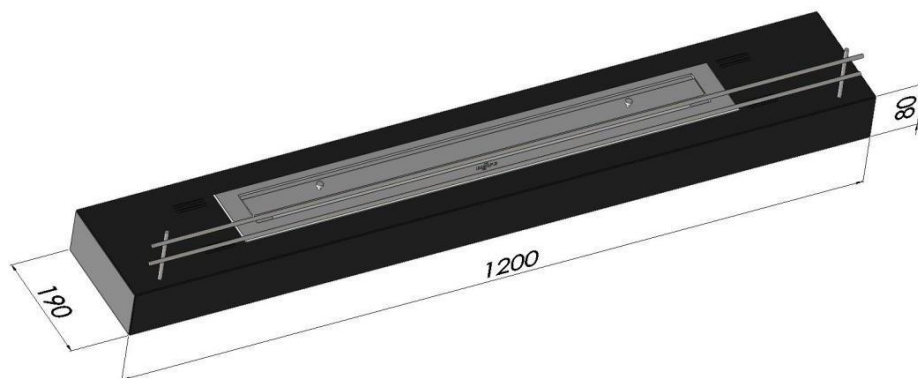

## 1. Dane techniczne/ Technical description/ Technische Daten/технические характеристики

Kolor/Colour/Farbe/цвет: czarny, black, Schwarz, черная

Rozmiar/Size/Große/размер: 1200X190X80 mm

Waga/Weight/Gewicht/масса: 12 kg

## 2. Skład zestawu/ Components and kit/ Zusammensetzung des Satzes/композиция из набора

Palnik/ Burner/ Brenner/горелка: 800 mm stal nierdzewna/ stainless steel/ Edelstahl/нержавеющая сталь

Pojemność/ Capacity/ Kapazität/емкость: 1,5l