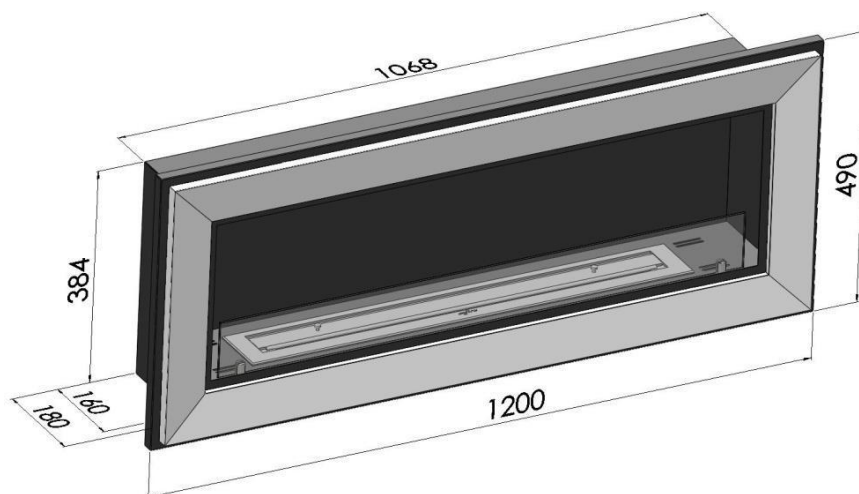

## 1. Dane techniczne/ Technical description/ Technische Daten/технические характеристики

Kolor/Colour/Farbe/цвет: czarny/biały/inox, black/white/inox, Schwarz/weiß/inox, черная, белый, иннокс

Rozmiar/Size/Große/размер: 1200X490X200 mm

Waga/Weight/Gewicht/масса: 20 kg

## 2. Skład zestawu/ Components and kit/ Zusammensetzung des Satzes/композиция из набора

Palnik/ Burner/ Brenner/горелка: 800 mm stal nierdzewna/ stainless steel/ Edelstahl/нержавеющая сталь

Pojemność/ Capacity/ Kapazität/емкость: 1,5l