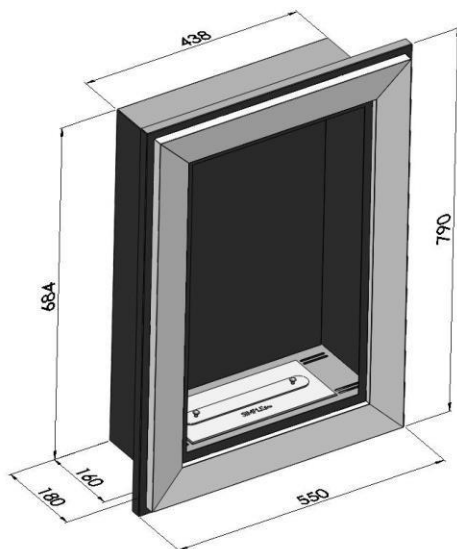

FRM 55

1. Dane techniczne/ Technical description/ Technische Daten/технические характеристики

Kolor/Colour/Farbe/цвет: czarny/biały/inox, black/white/inox, Schwarz/weiß/inox, черная, белый, инокс

Rozmiar/Size/Große/размер: 550X790X200 mm

Waga/Weight/Gewicht/масса: 10 kg

2. Skład zestawu/ Components and kit/ Zusammensetzung des Satzes/композиция из набора

Palnik/ Burner/ Brenner/горелка: 300 mm stal nierdzewna/ stainless steel/ Edelstahl/нержавеющая сталь