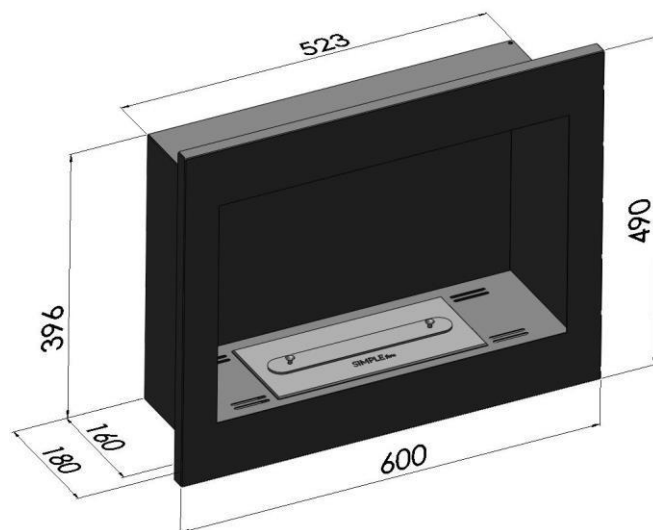

FRM 60

1. Dane techniczne/ Technical description/ Technische Daten/технические характеристики

Kolor/Colour/Farbe/цвет: czarny, black, Schwarz, черная

Rozmiar/Size/Große/размер: 600X490X180 mm

Waga/Weight/Gewicht/масса: 12 kg

2. Skład zestawu/ Components and kit/ Zusammensetzung des Satzes/композиция из набора

Palnik/ Burner/ Brenner/горелка: 300 mm stal nierdzewna/ stainless steel/ Edelstahl/нержавеющая сталь

Pojemność/ Capacity/ Kapazität/емкость: 0,7l