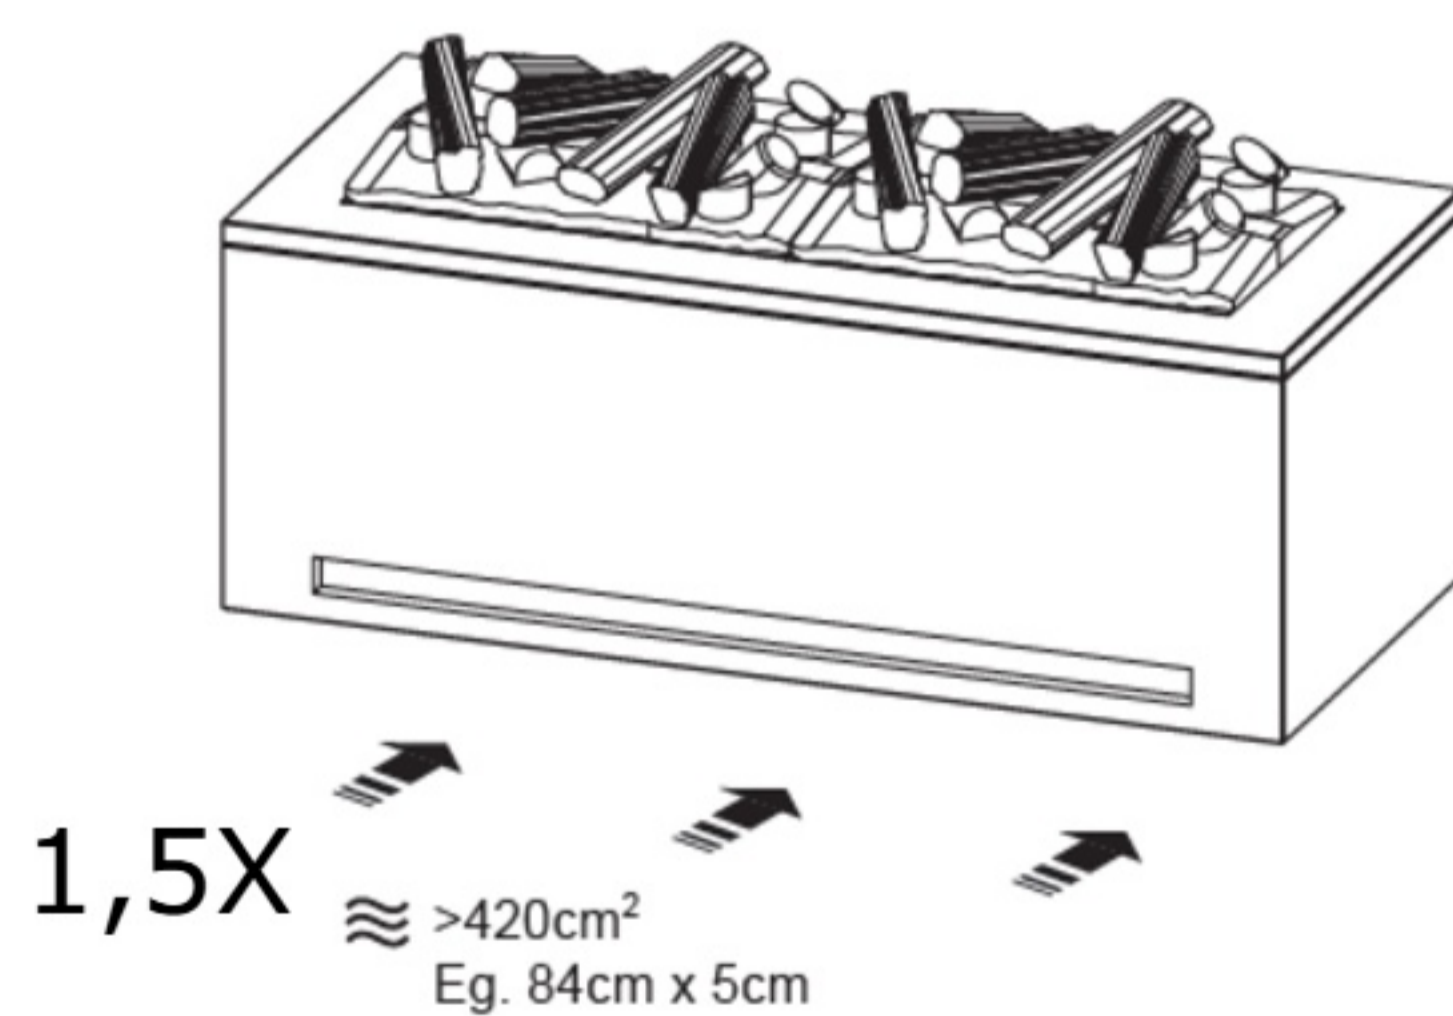

*Artificial log set must be ordered separately, it is not inculed in the package/
*Polana ze sztucznych drewnien nie wchodzi w skład zestawu