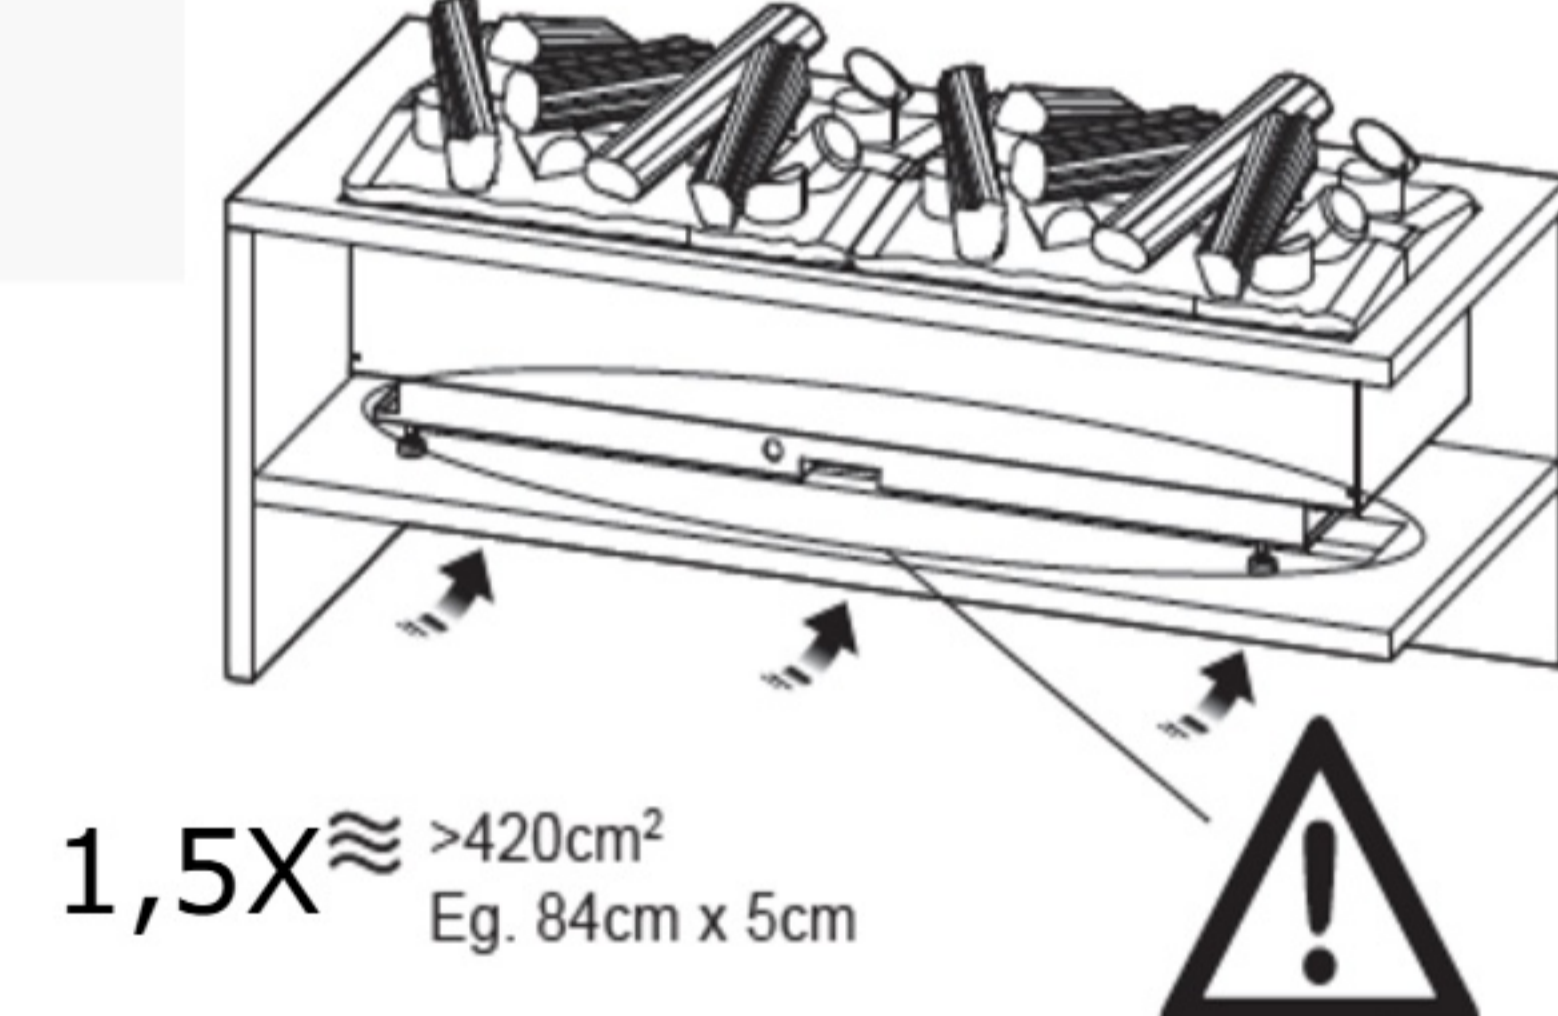

*Artificial log set must be ordered separately, it is not inculed in the package/
*Polana ze sztucznych drewnien nie wchodzi w skład zestawu