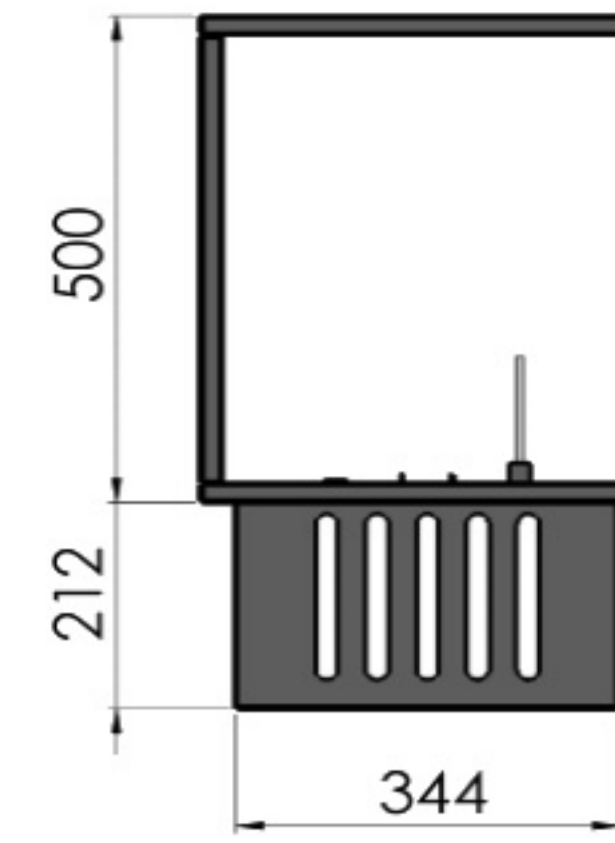

PRODUCT CART

INVAPO

INVAPO C1800

DIMENSIONS/WYMIARY CAŁKOWITE :1800mm x 500mm+212mm x 400mm

Panel sterujący

Type - for recessed instalation
 Typ - do zabudowy w otworze.
 Standing on adjustable legs/
 stojący na regulowanych
 nóżkach.

Glass panels included - curved, antisol 4mm 1szt; szyba w zestawie - zaokrąglona, antisol 4mm; glass dimensions: .1600mm x130mm)

Material/ materiał obudowy - powder-coated steel/ slat malowana proszkowo