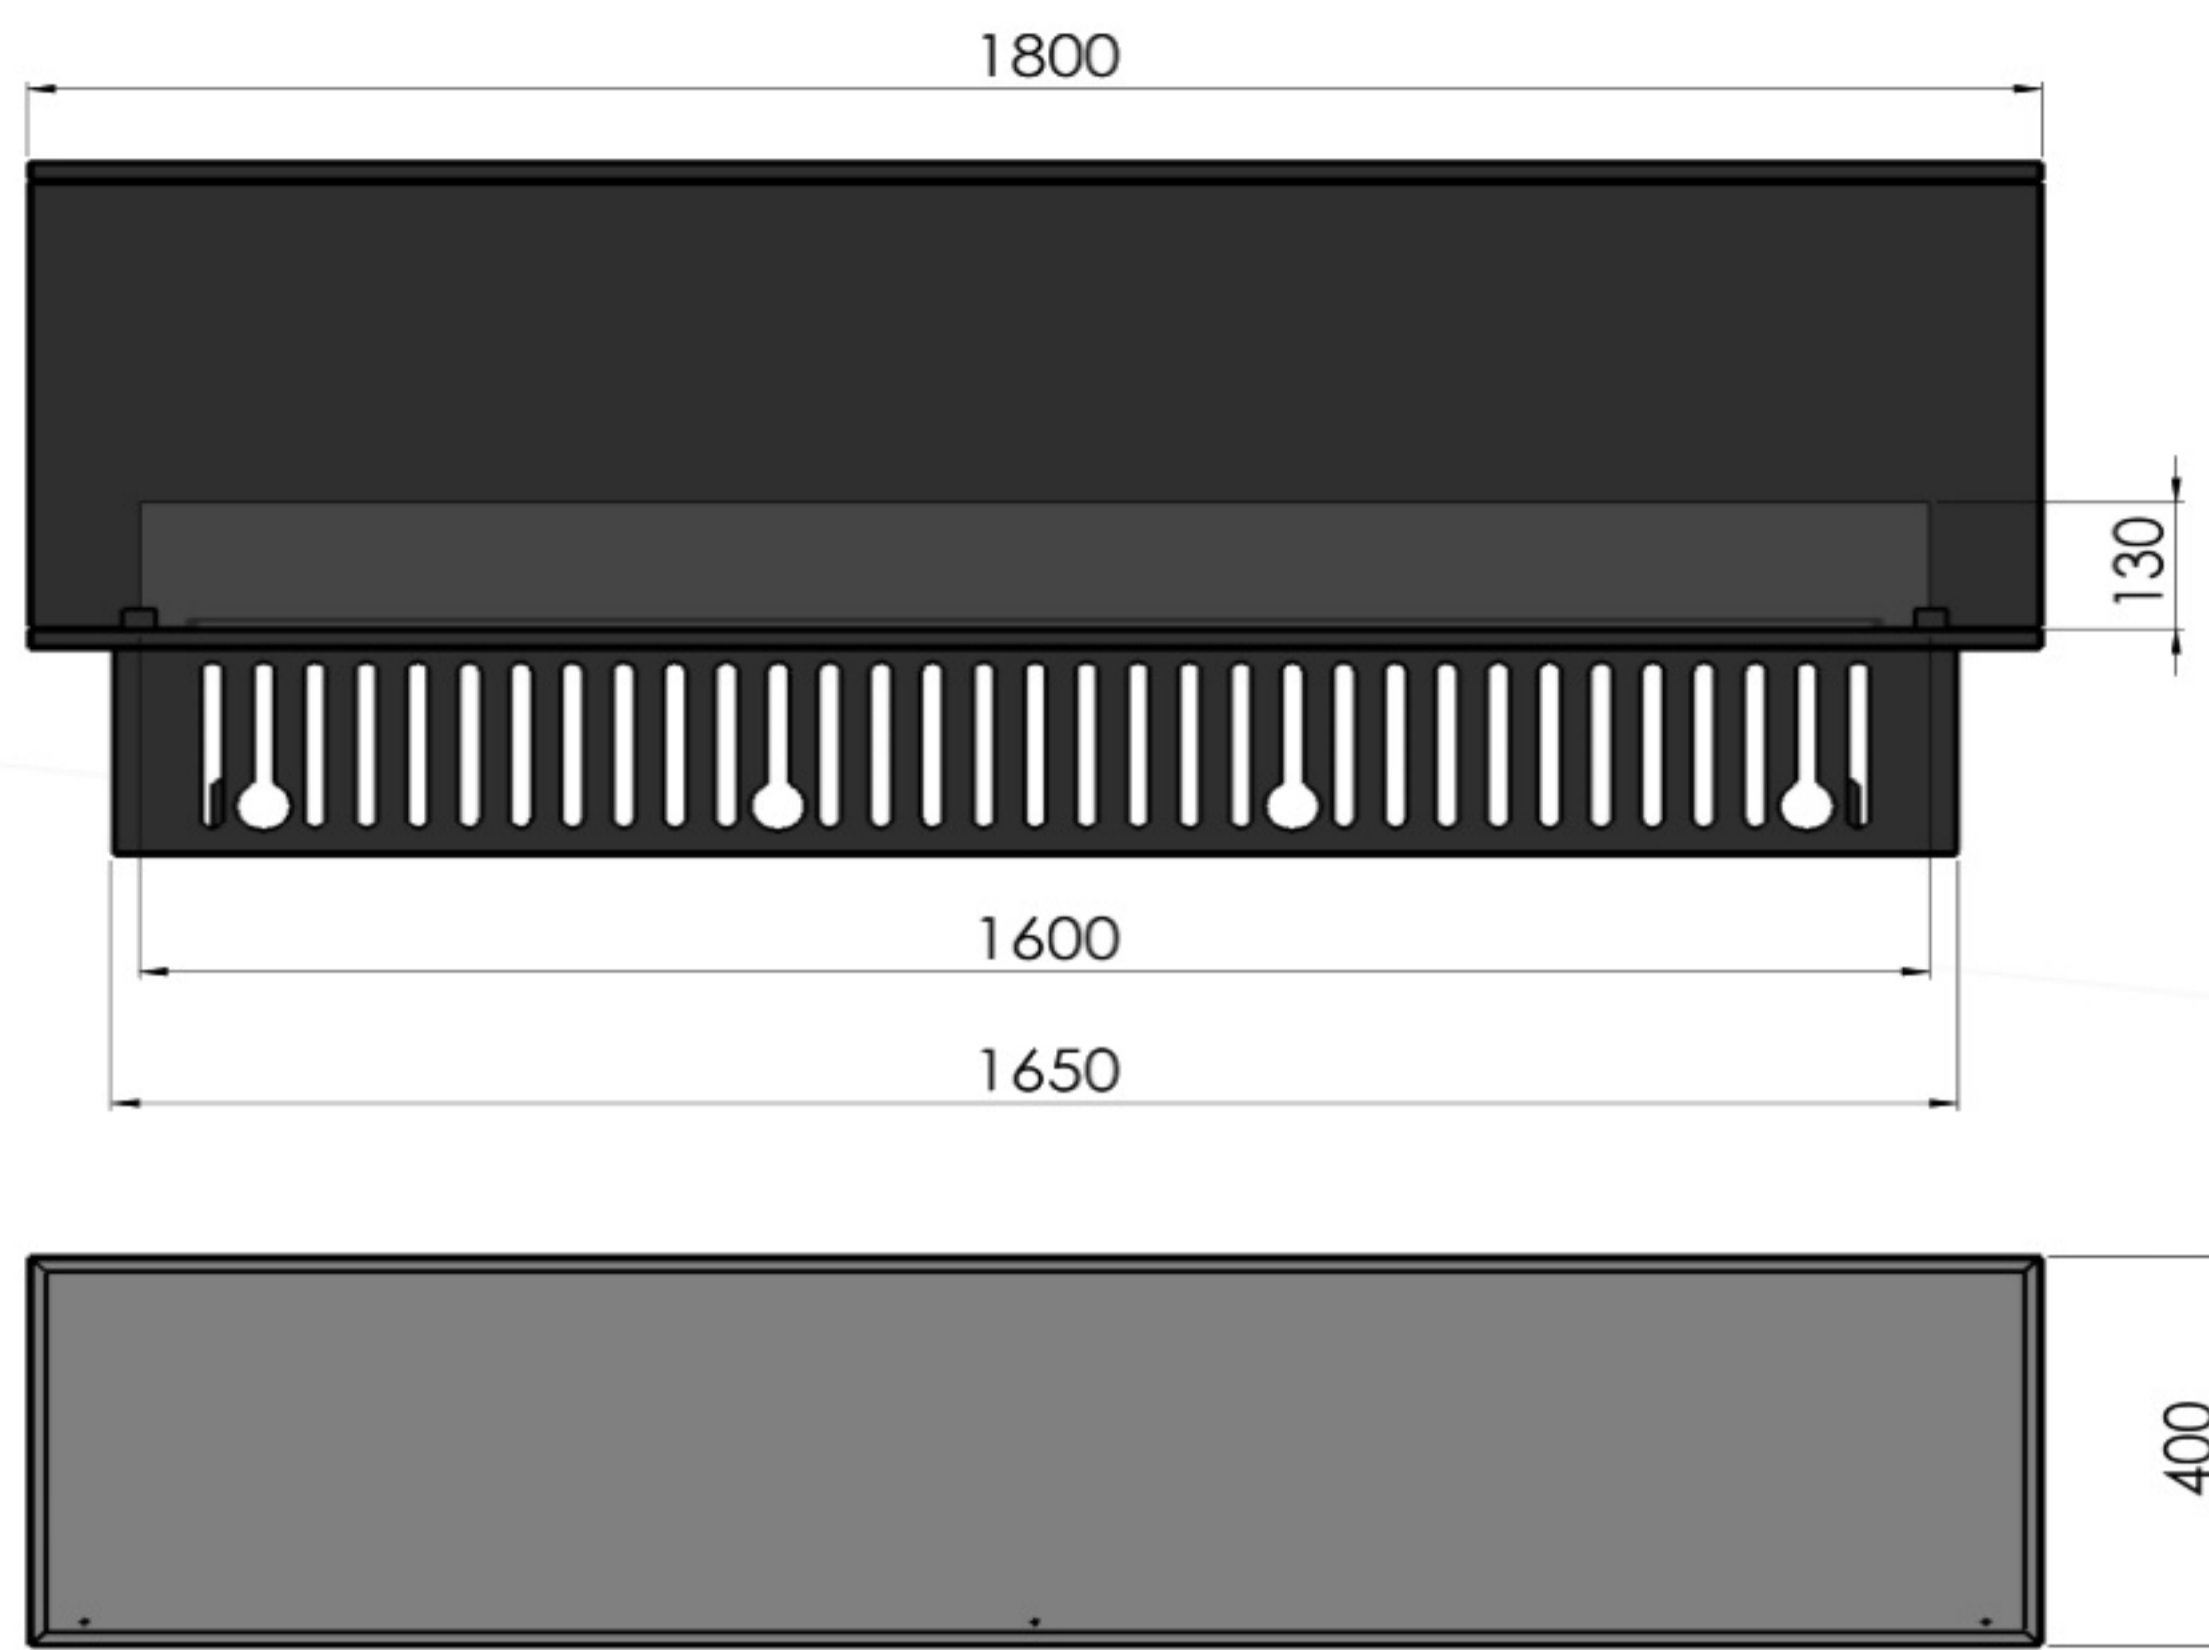

PRODUCT CART

INVAPO

INVAPO C1800

DIMENSIONS/WYMIARY CAŁKOWITE :1800mm x 500mm+212mm x 400mm

Panel sterujący

Type - for recessed instalation
 Typ - do zabudowy w otworze.
 Standing on adjustable legs/
 stojący na regulowanych
 nóżkach.

Backlighting/ Podświetlenie Led multicolor/ wielobarwne, cassette capacity: 2,4 liters for one cassette 1000+1,2 liters for one cessete 500/ pojemność: kasety 1000- 2,4 L+kasety 500-1,2L

Maximum usage time per fill tank/ Max czas działania przy jednym pełnym tankowaniu - 8-10h

Glass panels included - curved, antisol 4mm 1szt; szyba w zestawie - zaokrąglona, antisol 4mm; glass dimensions: .1600mm x130mm)

Material/ materiał obudowy - powder-coated steel/ slat malowana proszkowo