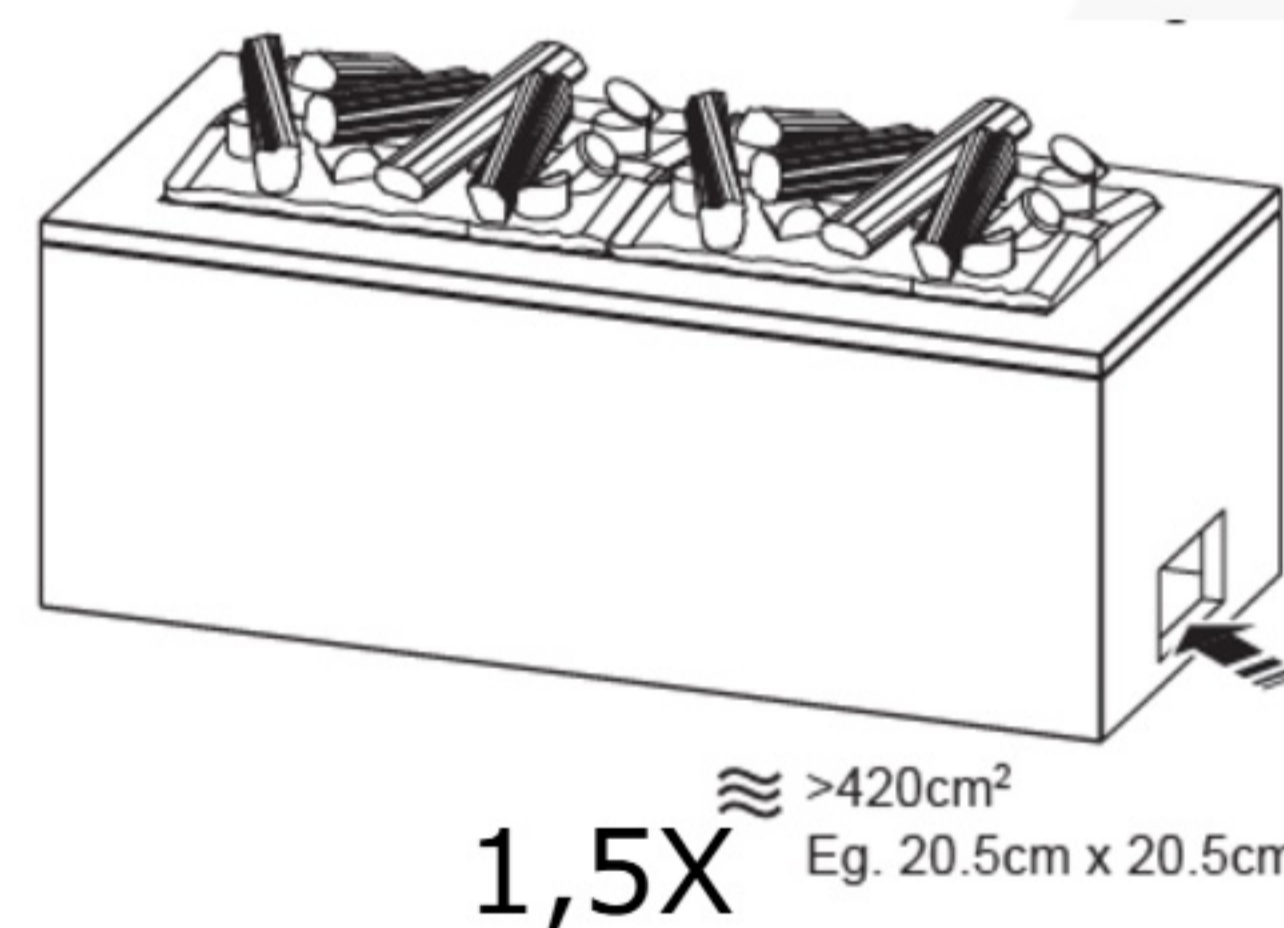

*Artificial log set must be ordered separately, it is not inculed in the package/
*Polana ze sztucznych drewnien nie wchodzi w skład zestawu