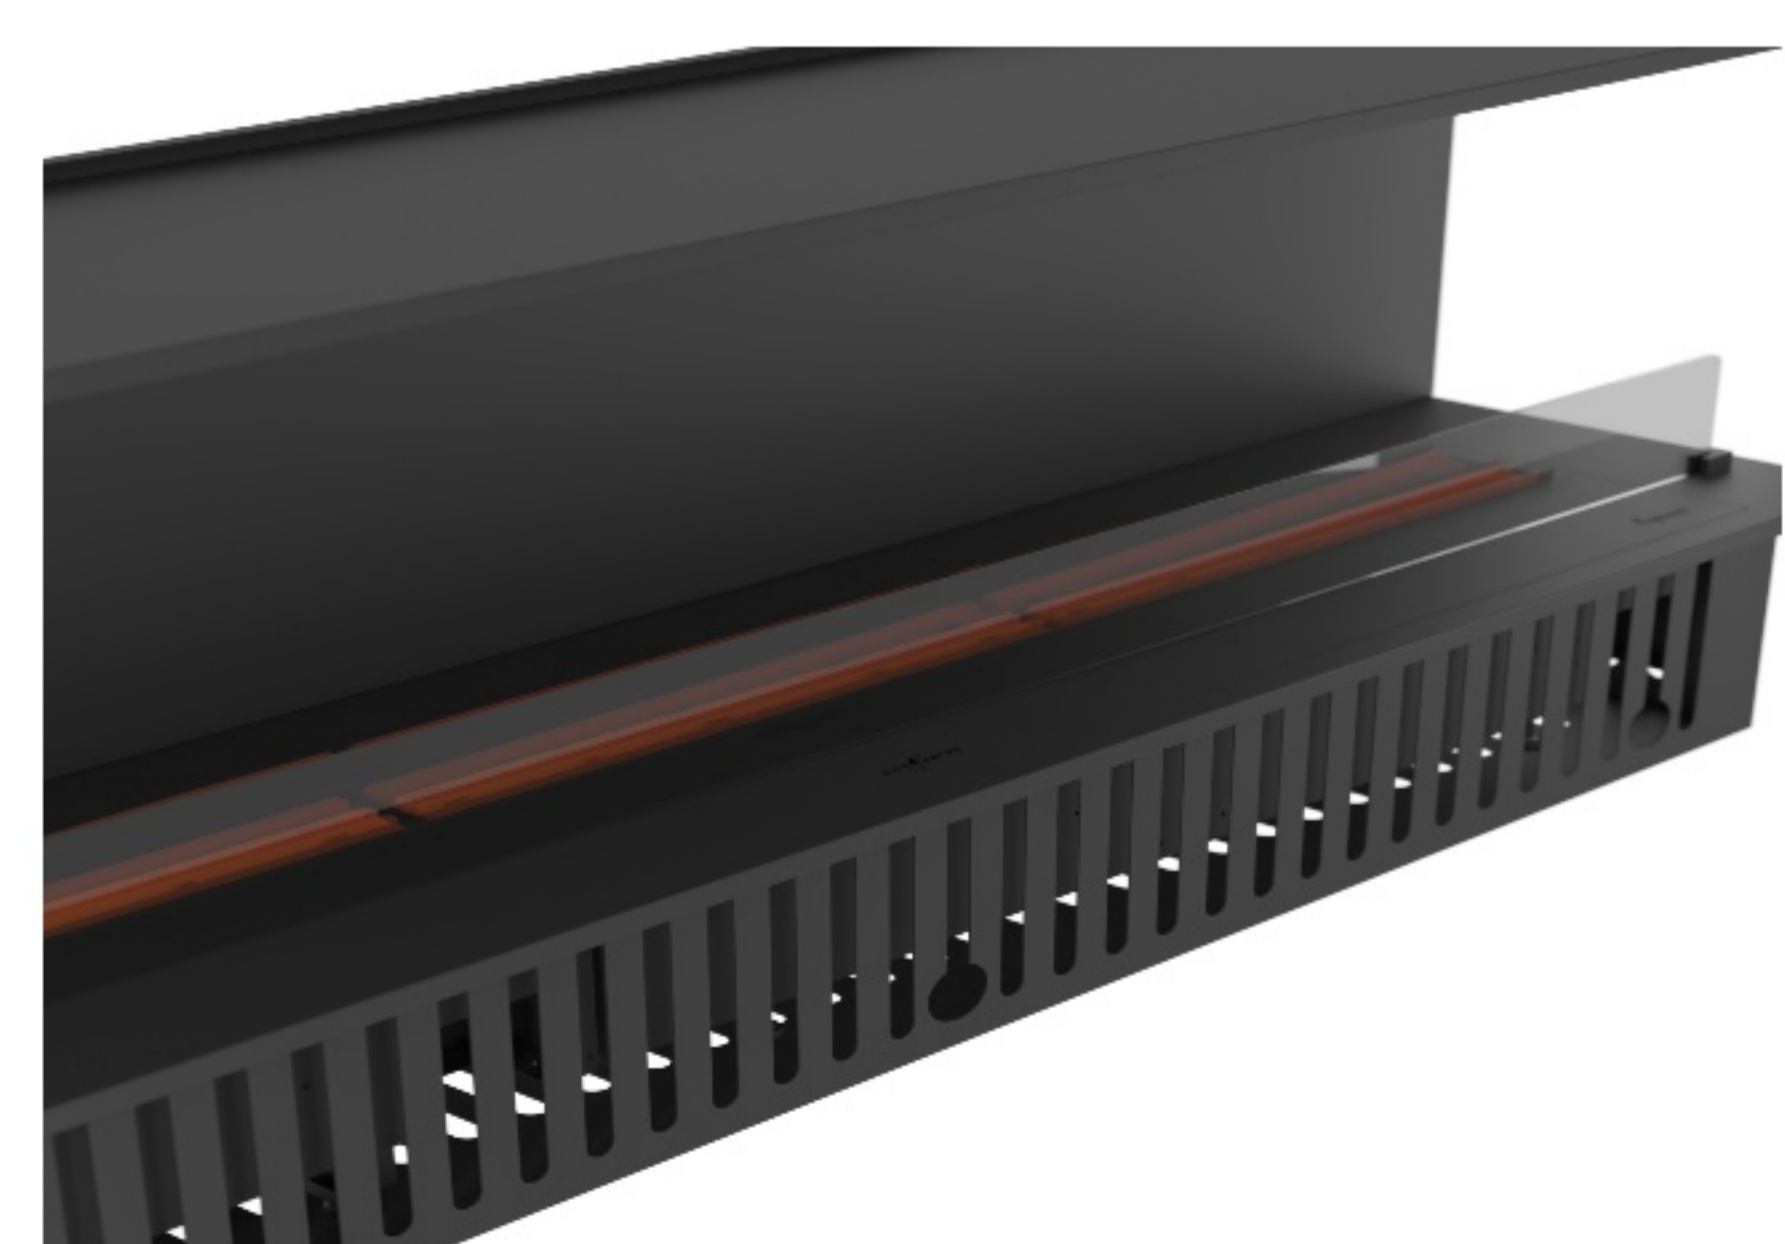

Magia ognia wszędzie tam, gdzie chcesz...