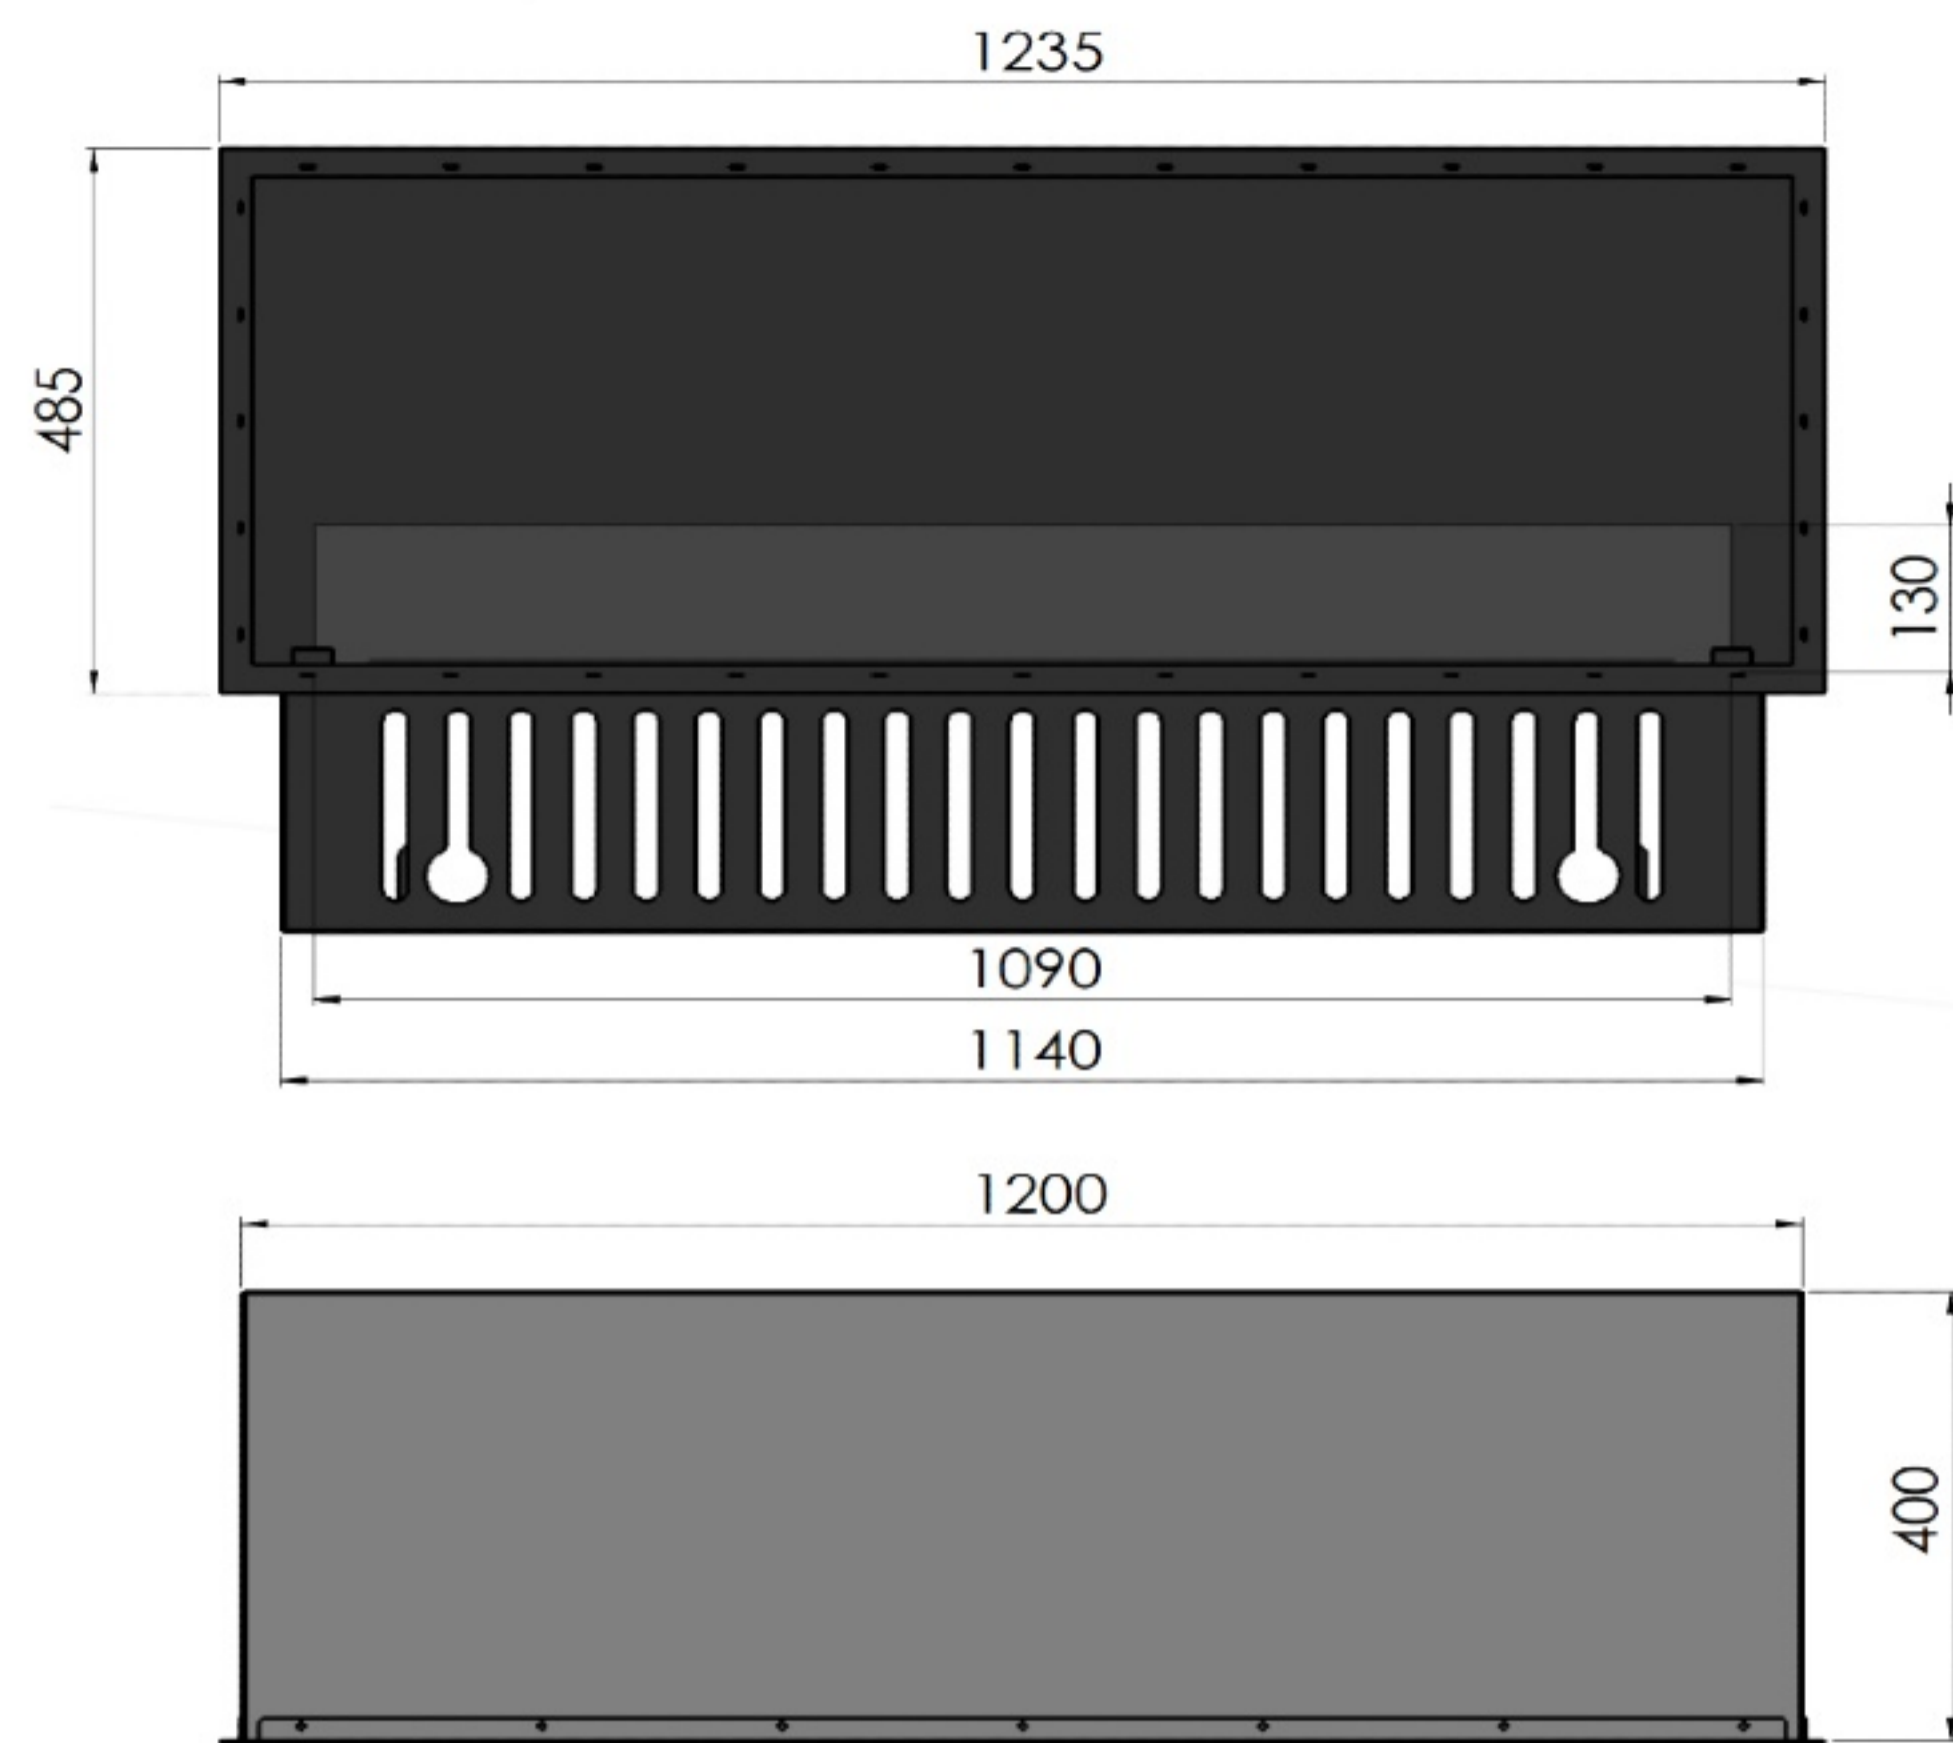

PRODUCT CARD

INVAPO

INVAPO INSIDE 1200

DIMENSIONS/WYMIARY CAŁKOWITE :1235mm x 450mm+230mm x 400mm

Panel sterujący

Type - for recessed instalation
 Typ - do zabudowy w otworze.
 Standing on adjustable legs/
 stojący na regulowanych
 nóżkach.

Model Inside with frame/ Model Inside do zabudowy.

Model of the cassette used/ Model użytej kasety - 1x Cassette 1000 Retail Multi/ Projects Multi efekt płomienia Multicolor - Optimyst®

Backlighting/ Podświetlenie Led mulicolor/ wielobarwne, cassette capacity: 2,4 liters for one cassette/ 1000pojemność: kasety 1000- 2,4 L

Maximum usage time per fill tank/ Max czas działania przy jednym pełnym tankowaniu - 8-10h

Glass panels included - curved, antisol 4mm 1szt; szyba w zestawie - zaokrąglona, antisol 4mm; glass dimensions: .1090mm x130mm)

Material/ materiał obudowy - powder-coated steel/ slat malowana proszkowo

Color/ Kolor - black/czarny (possibility to change the housing color to any from the Ral palette/ możliwość zmiany koloru obudowy na dowolny z palety RAL)