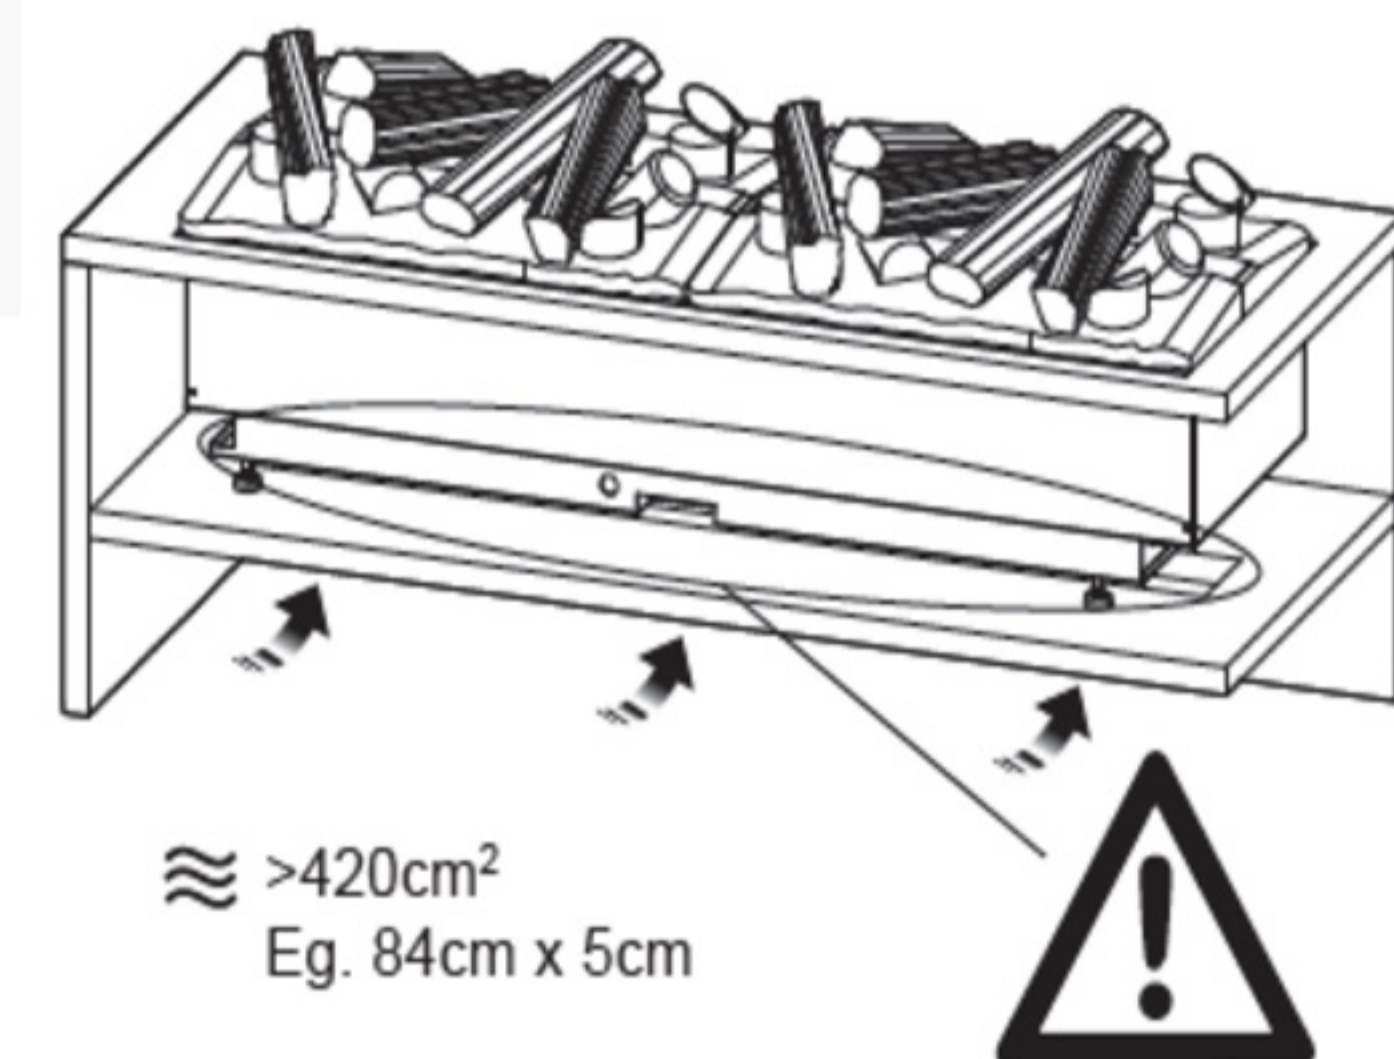

Indyvidual color - RAL 7006

*Artificial log set must be ordered separately, it is not inculed in the package/
*Polana ze sztucznych drewnien nie wchodzi w skład zestawu