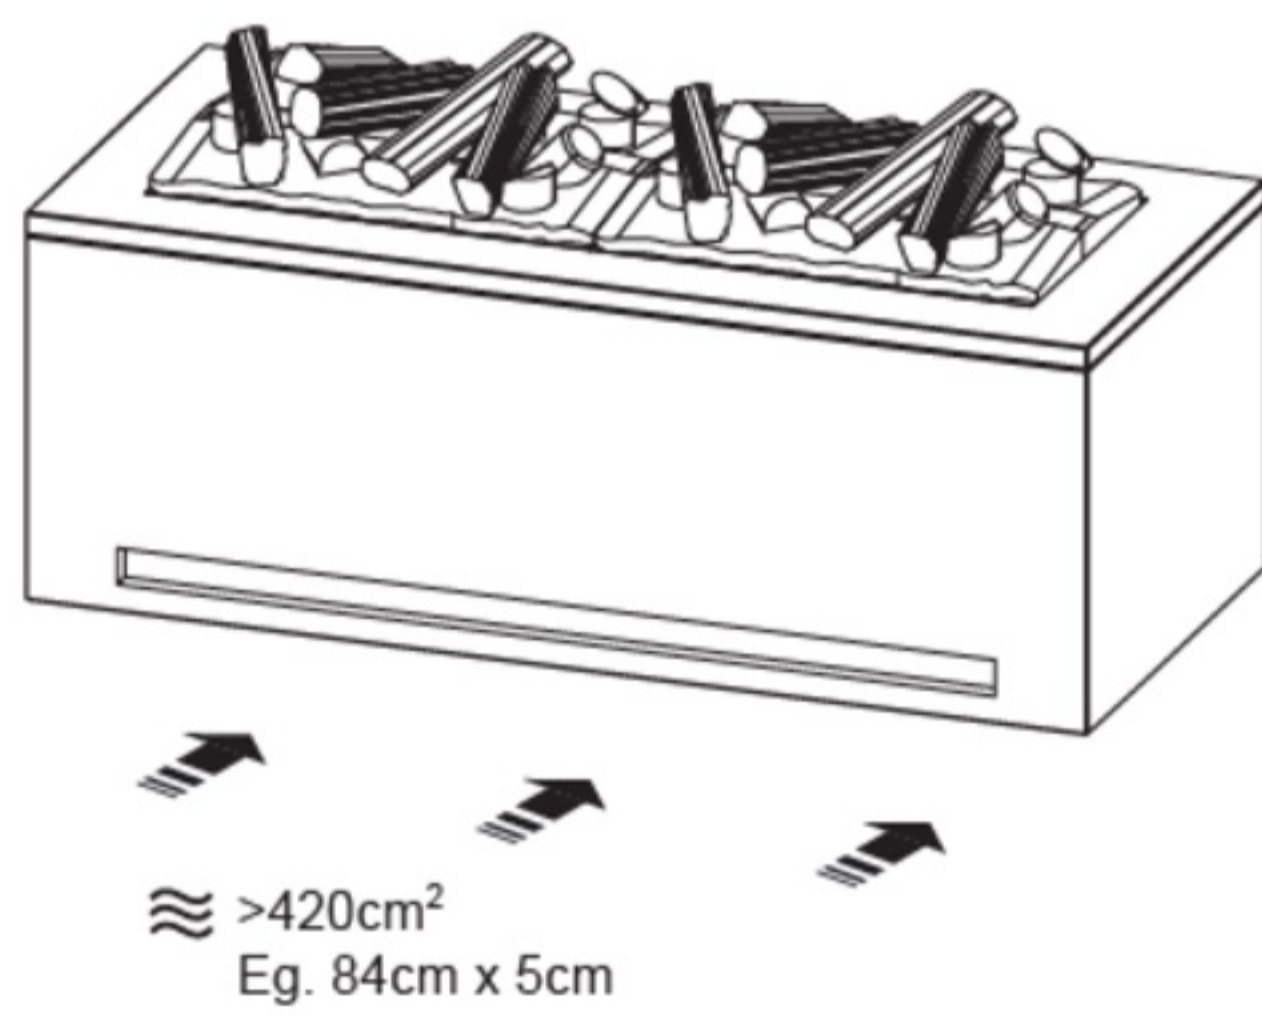

Indyvidual color - RAL 7006

*Artificial log set must be ordered separately, it is not inculed in the package/
*Polana ze sztucznych drewnien nie wchodzi w skład zestawu