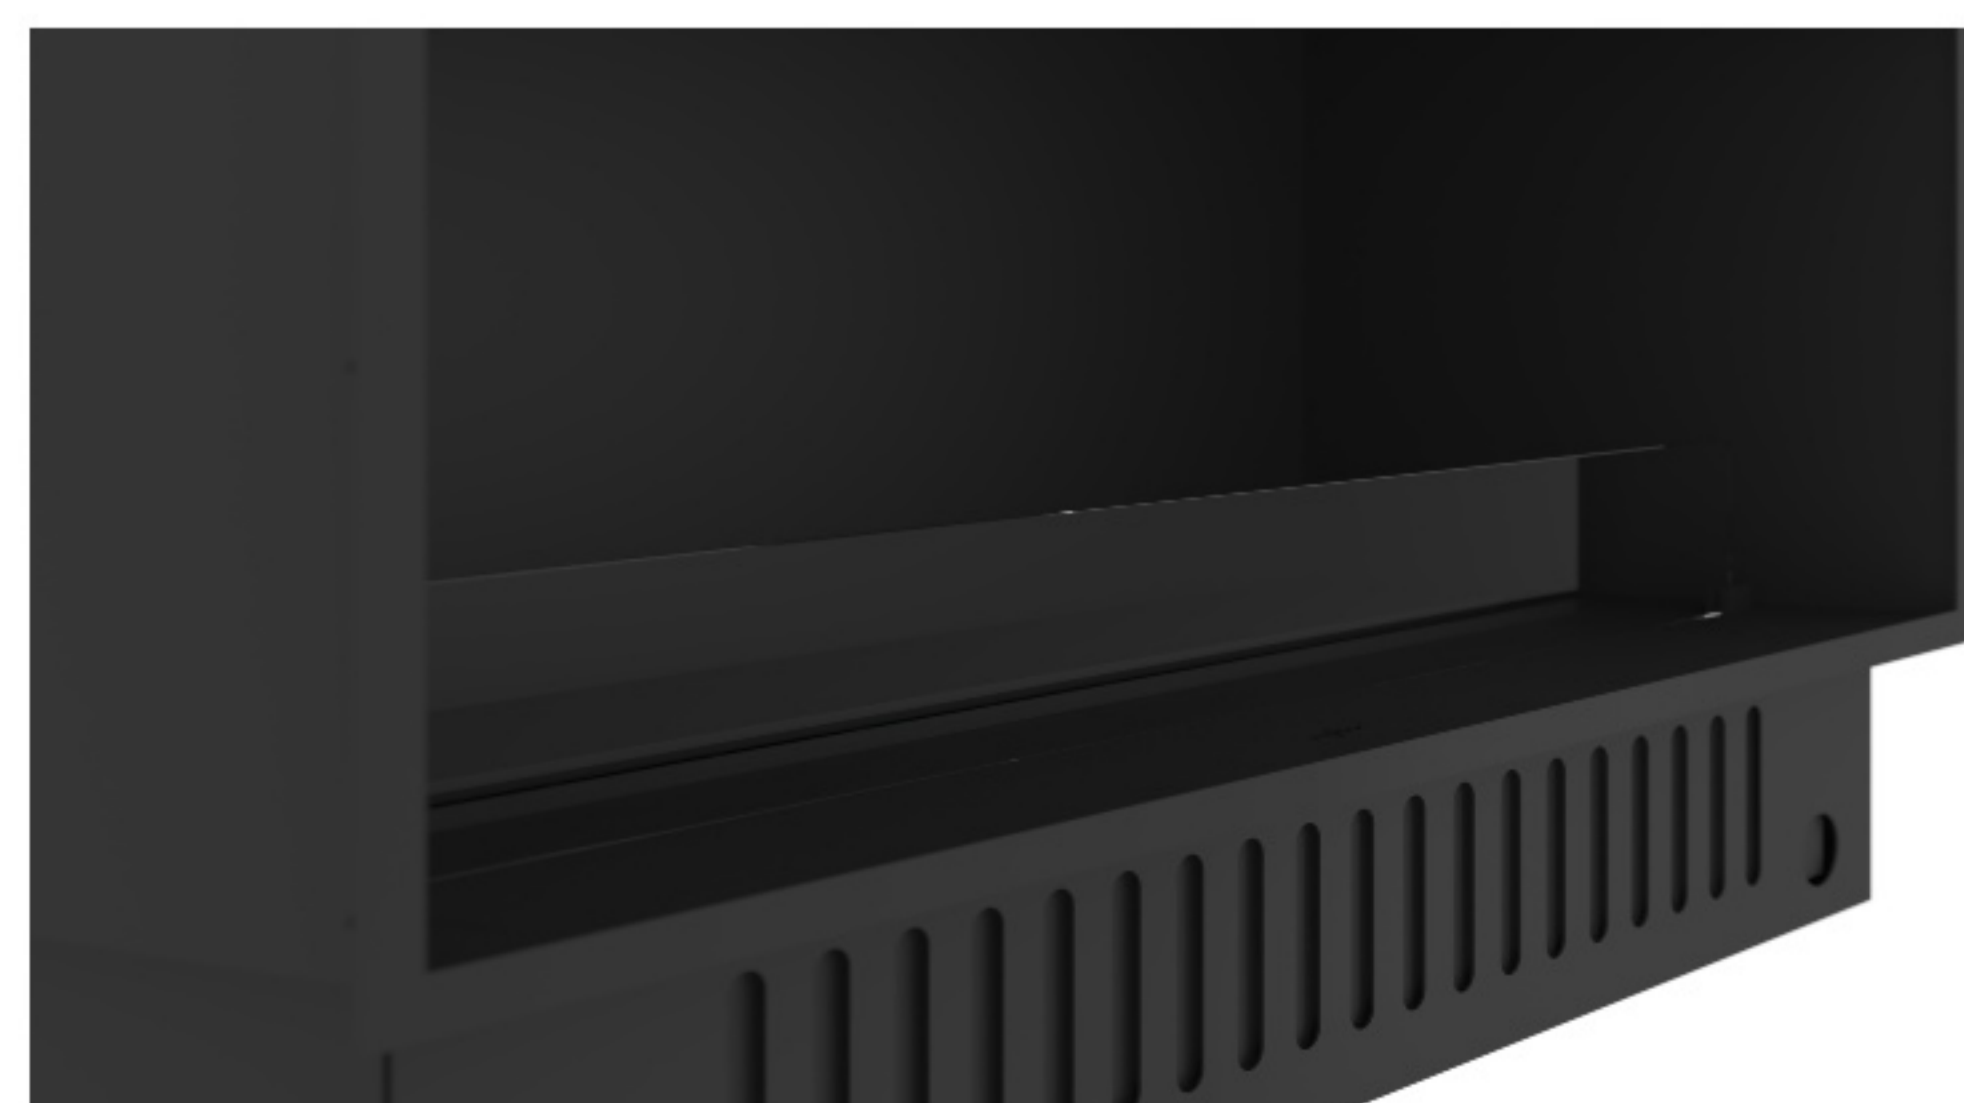

INfire

Magia ognia wszędzie tam, gdzie chcesz...

INVAPO Inside 1200