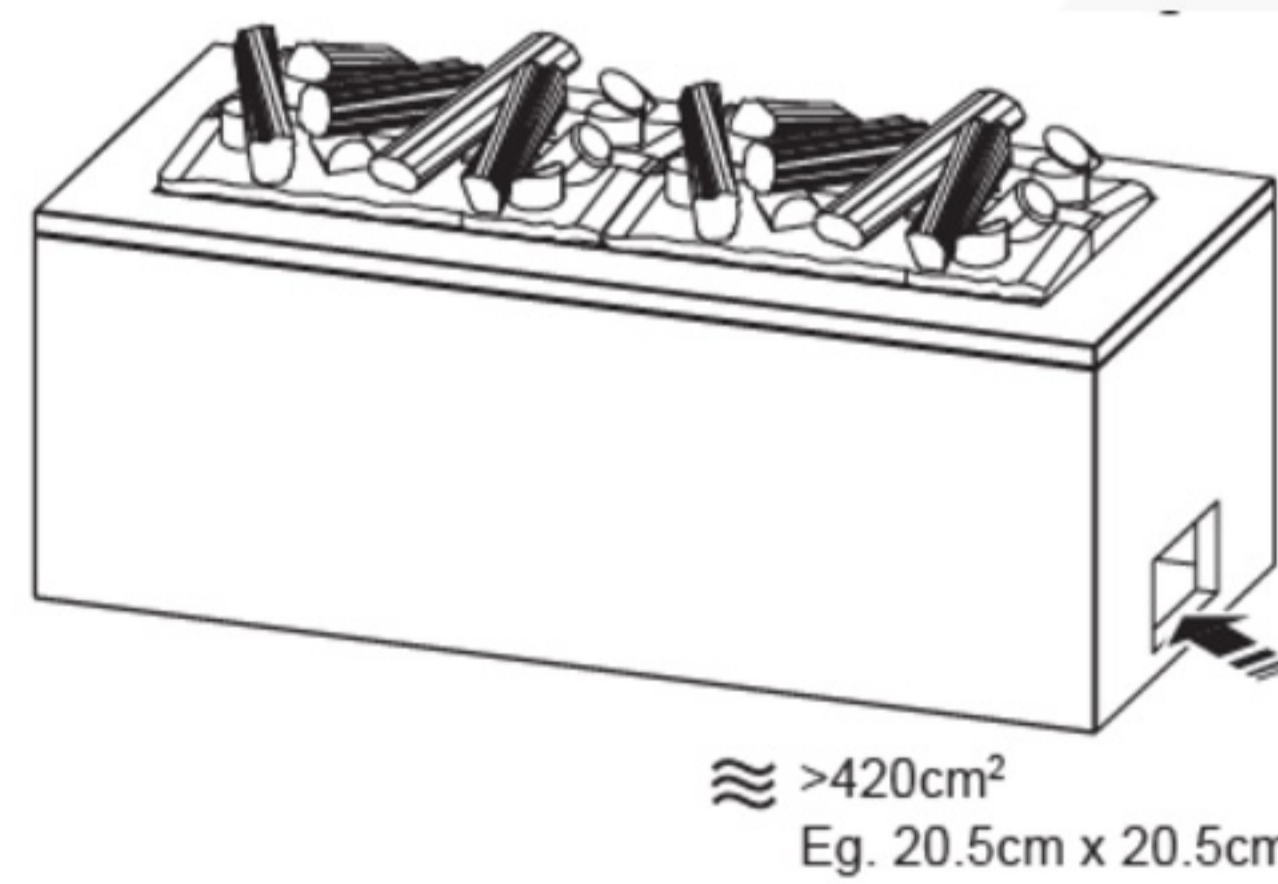

Indyvidual color - RAL 7006

*Artificial log set must be ordered separately, it is not inculed in the package/
*Polana ze sztucznych drewnien nie wchodzi w skład zestawu